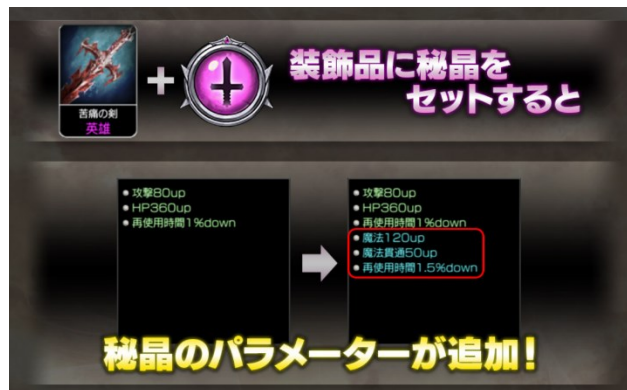

今回の魔人祭では、「★5オメガ」と「★5リヴァ」がピックアップ！  
「真王国祭」は有償ルビー限定で高確率！

新・ステータスUPアイテム「秘晶」が実装開始!!

装備品に着けるステータスUPアイテム「秘晶」が実装開始!!

ポイント①

秘晶は1装備品につき1つまで着けられるアイテム。  
※取り外しは不可、上書き可能。

ポイント②

・チャームにはキャラが指定されており、そのキャラが装備すると100%の効果、それ以外のキャラが着けると50%の効果になるものです。  
今回は、セプテントリオンのチャームが登場！