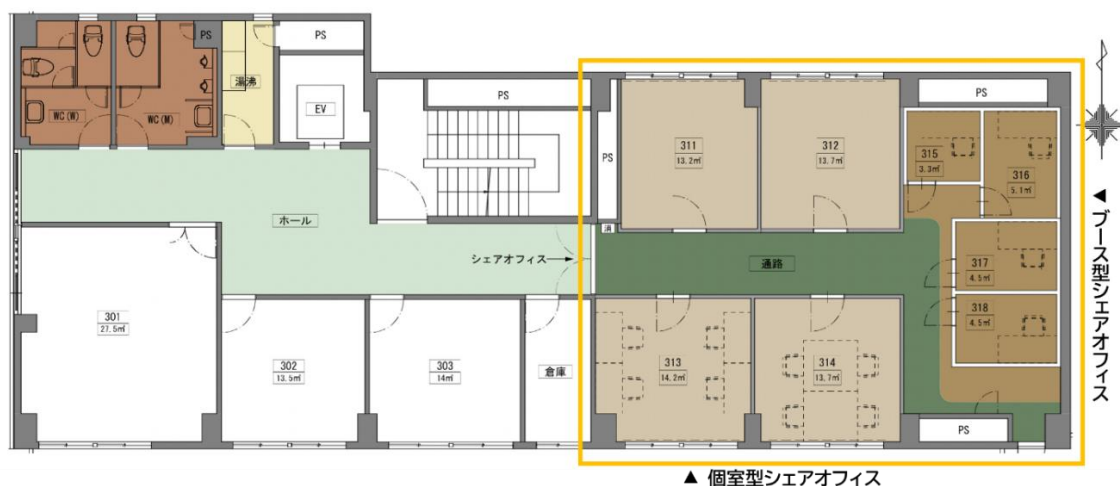

働き方の多様化が進む中、BONCHI のコワーキング会員数や法人登記数の増加、コワーキング会員や本市への進出を検討している企業等からの個室ニーズの高まりを受け、BONCHI の3階をシェアオフィスに改修します。

■シェアオフィスの概要

BONCHI の3階に「個室型」と「ブース型」、2種類のシェアオフィスが誕生します。シェアオフィス入り口にはスマートロックと防犯カメラが設置され、セキュリティ面でも安心してご利用いただけます。

※2025年3月中旬完成・入居開始予定。(現在、入居申し込み受付中)

【個室型シェアオフィス】

机・椅子・サイドワゴンが備え付けられた家具付きタイプ、好みのオフィス家具をご用意いただけるタイプの部屋があります。Wi-Fi や有線 LAN、個別空調設備が完備されており、入居してすぐ事業を始めることができます。初期費用・ランニングコストを抑えることができるため、これから事業を始める方、奈良を拠点に事業をより発展させていきたい方におすすめです。

- ・スペースの特徴： 完全個室
- ・定員： 4 名
- ・利用可能日/時間： 365 日 24 時間(施設メンテナンス日等を除く)

▲シェアオフィスゾーン全体 イメージパース

▲個室型シェアオフィス(家具付きタイプ) イメージパース

月額賃料／付帯サービス

契約形態:定期借家契約(3年以内)

()は、税込価格

	面積 m ²	賃料	共益費	保証金
311	13.2	62,000 円 (68,200 円)	10,000 円 (11,000 円)	賃料 2 ヶ月分
312	13.7	65,000 円 (71,500 円)	10,000 円 (11,000 円)	賃料 2 ヶ月分
313	14.2	76,000 円 (83,600 円)	10,000 円 (11,000 円)	賃料 2 ヶ月分
314	13.7	73,000 円 (80,300 円)	10,000 円 (11,000 円)	賃料 2 ヶ月分