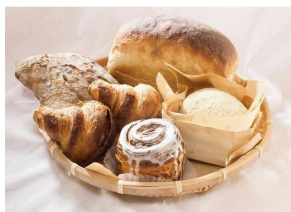

<Bakery> 人気パン屋の美味しいパンが日本各地から日替わりで大集合！

ブルーランジェリーラフィ(北海道)