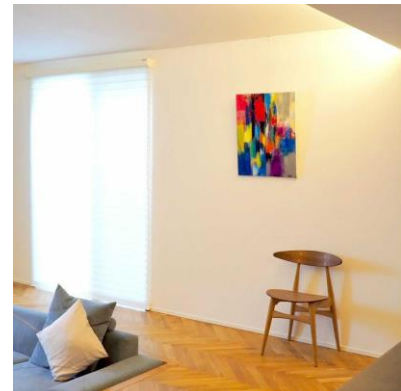

借りるアート展の特徴

①気に入った展示作品があれば、
その場でレンタルができる国内初の展覧会

②会場では季節の移ろいを表現した花木
が立ち並び、自然とアートの共創空間をお
楽しみいただけます

③入場料550円に初月のレンタル料が含ま
れており、気軽にアートにチャレンジがで
きます。
(ライトプラン(月額1,980円～)・レギュラープラン
<月額2,980円～>の作品が対象)