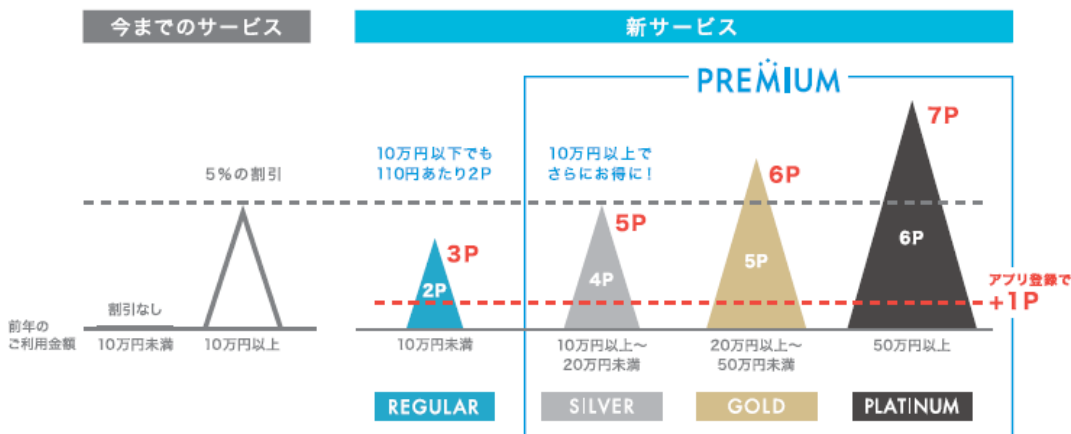

お買い上げ金額に応じてランクアップ。今までよりオトクに365日ポイントが付く！
PARCOポイント START！

PARCOポイント
使えば使うほど、
いいこと続々。

株式会社パルコ（本部：東京都渋谷区、以下パルコ）は、2019年10月23日より、「PARCO ポイント」のサービスをスタートいたしました。顧客満足度とサービス充実を目的にパルコのハウスカードである「PARCOカード」の機能を従来の割引サービスからポイントサービスにリニューアルし、PARCOで使えば使うほど、お得にポイントが付くサービスとなりました。さらにパルコ公式アプリ「POCKET PARCO」の機能をバージョンアップ。従来、お買物やアプリ内でのアクションなどで貯まっていたコインをポイントに変換して利用できるほか、「PARCOカード」の情報を登録することで、付与ポイントがアップします。

■ PARCOポイント概要

- ・全国のPARCOにて、PARCOカードでのお買物で貯まるポイントです。
- ・PARCOカードご利用110円(税込)で2～6P、さらにパルコ公式アプリ「POCKET PARCO」登録で+1P貯まります。
- ・ポイントは1ポイント＝1円からPARCOでのお買物にご利用可能です。
- ・毎年（3/1～翌年2月末日まで）のPARCOでのお買い上げ金額に応じて、翌年1年間（4/1～翌3/31）のランクが決まります。
- ・年数回のポイントアップキャンペーンを開催！
- ・上位ランクのお客様には、ポイント以外にもパルコならではのサービスをご用意しています。
- ・コインをポイントに交換できます。

■ PARCOポイントランク詳細

PARCO POINT

貯まったポイントは
1P=1円
でパルコで使えます

■ ポケバル払い概要

アプリ「POCKET PARCO」からPARCOカードの新規ご入会いただくと、当日のお買物からポイントが貯まるQRコード決済サービス「ポケバル払い」をスタートいたしました。

※対象は新規PARCOカードお申込みの方のみ

アプリ「POCKET PARCO」からPARCOカードにお申込みいただくと、最短約20分でQRコードが発行され、PARCOカードがお手元に届く前にPARCOでお買物ができます。