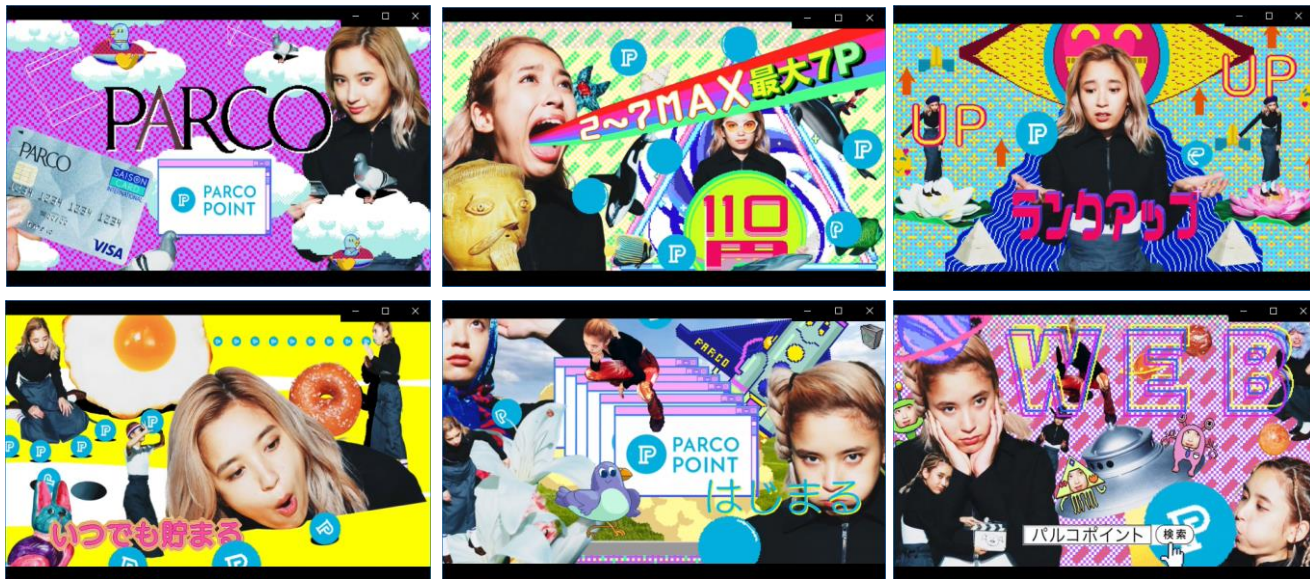

※一部、ポイント付与・利用の対象外ショップ/アイテムがございます。

■ PARCOカードのデザインを刷新

今回のポイントサービスに合わせて、「PARCOカード」のデザインと機能を一新。

裏面のポイント番号※をアプリ「POCKET PARCO」に登録することで、+1ポイントが付与され、QRコードを読み取ることで、ポイントをご利用いただけます。

※PARCOポイント番号・PARCOポイントPIN番号

【VISA/master/JCB/無料AMEX券面】

【有料AMEX券面】

■ キャンペーン展開

PARCOポイントのスタートを来店したお客様だけでなく、より幅広い方々に知ってもらうため、全国でキャンペーンをスタート。WEB・TVCF・交通広告・PARCO店頭など様々なメディアを通じてPARCOポイントの開始をお知らせしていきます。

【コンセプト】

話題性のある、インパクトのある映像演出・パルコポイントの登場感をにぎわせる、ポップで賑やかなファッション性を感じる世界観で、ミレニアル世代に親和性の高いインスタ的ビジュアルを表現いたしました。

PARCOポイントWEBサイト <https://point.parco.jp/>

【出演】メイリン(ZOMBIE-CHANG)

メイリンのソロプロジェクト、ZOMBIE-CHANG (ゾンビーチャング) 作詞作曲、トラック、リック全てを彼女が手掛ける。ジャンルに捉われないオリジナルティ溢れる音楽性と、独自の世界観を放つライブ・パフォーマンスは中毒性が高く、今最も注目される女性アーティストのひとり。

【制作スタッフ】