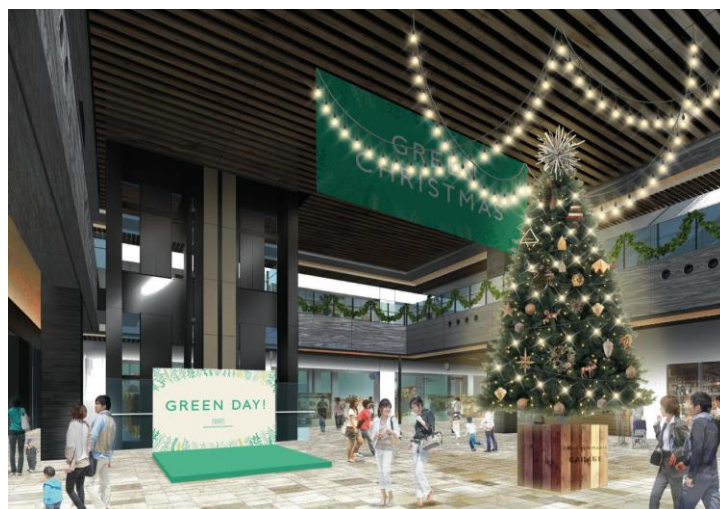

## 【クリスマスイルミネーション】

施設コンセプト「GREEN STYLE」をイメージした鮮やかなグリーンでメイン樹木をライトアップ。また、周辺並木はささしまエリア全体で統一したシャンパンゴールドで優しく彩ります。緑と金色で織りなす独創的な光の空間をお楽しみください。

- 開催日時：11月7日（水）～2月14日（木）
- 点灯時間：17:00～23:00 ※11月7日（水）のみ18:30～
- 場所：1Fオープンエアプラザ・ウェルカムプラザ・けやきストリート  
※画像は昨年度のものとなります。

## 【クリスマスツリー】

吹き抜けが気持ちいいアトリウムには、日常を樹木で楽しむライフスタイルを提供する3Fグリーンインテリアショップ「garage」プロデュースの高さ約6mの生木クリスマスツリーが登場。今年のツリーテーマは「大切な人と寄り添うクリスマス」。ご家族と、恋人と、ご友人と一緒に心穏やかになれるクリスマスツリーをご覧ください。

- 期間：11月7日（水）～12月25日（月）
- 場所：1Fアトリウム