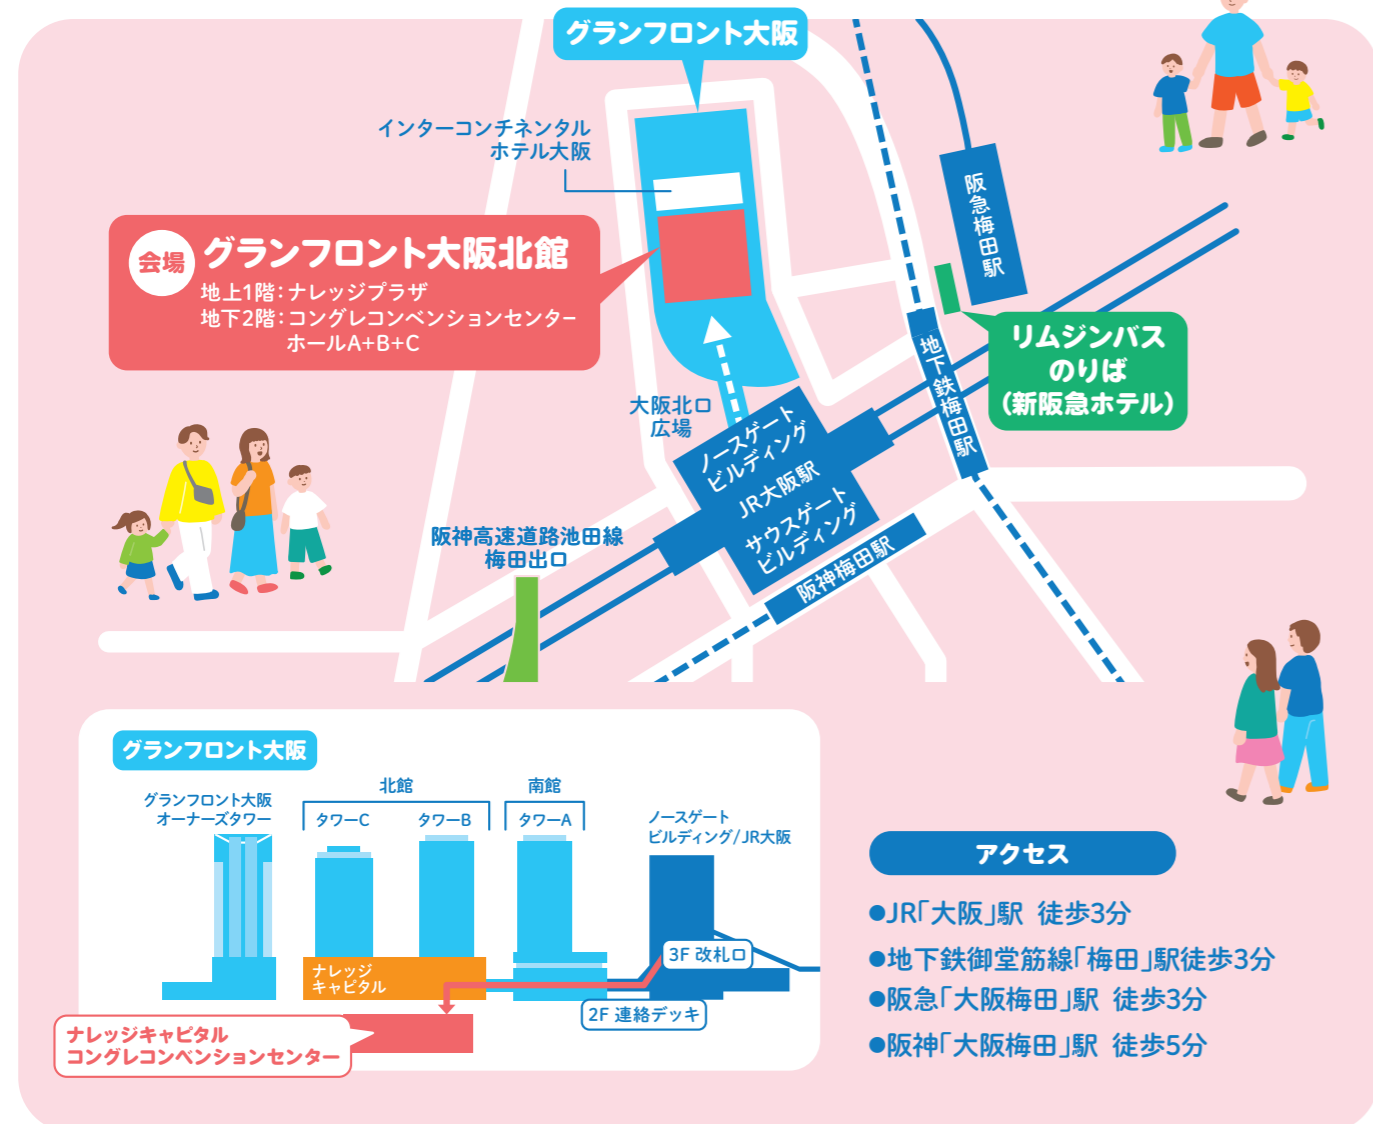

PRESENT

アンケートに答えて抽選にチャレンジ!

- **1** 大阪⇄島根往復ペア航空券
  ペア1組2名様
- **2** 島根の市町村の特産品
  詰め合わせセット 50名様
- **3** しまねっこグッズ 30名様

先着300名
島根県各地の
ご当地パン
プレゼント!

そのほか

プレゼントが当たる
クイズ大会など
お楽しみ企画を
ご用意しています!

[MAP] 会場周辺地図

お問い合わせ
しまね移住フェア・しまね暮らしマルシェ運営事務局
TEL:080-3052-3386 メール:event_shimane@gmail.com

主催
公益財団法人 ふるさと島根定住財団
〒690-0003 島根県松江市朝日町478-18 松江テルサ3階
UIターン推進課 TEL:0852-28-0690 E-mail:uiturn@teiju.or.jp

詳しくは特設サイトをチェック!

Facebook、Instagramも更新中!「くらしまねっと」で検索!

しまね移住フェア&しまね暮らしマルシェ 検索

https://www.kurashimanet.jp/shimane-migrationfair-marche2024osaka/

誰かが、誰かの、
たからもの。

しまね 移住フェア & しまね暮らしマルシェ in 大阪

2024

令和6年
7月13日 土 グランフロント大阪北館
11:00~16:30
【地上1階】ナレッジプラザ
【地下2階】コングレコンベンションホール

島根県史上最大スケール!
2つの人気イベントが合体して開催!

予約不要
入場無料
入退場自由