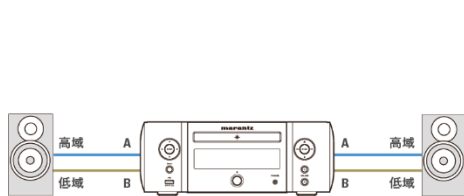

バイアンプ接続

マルチドライブ接続

フルデジタル・プロセッシング

入力から出力まで、すべてのステージで音声信号をデジタルで処理。A/D 変換、D/A 変換を繰り返すことによって起こる情報の損失がなく、繊細なディテールまでアーティスト、レコーディングエンジニアの意図したとおりに描写します。

こだわりのサウンドチューニング

マランツの 60 年を超える Hi-Fi オーディオ設計の歴史の中で培われてきたフィロソフィー、テクノロジーを継承した徹底的なサウンドチューニングにより、定評の音質にさらに磨きをかけました。左右チャンネルの音質差を排除するために、グラウンドラインも含むオーディオ回路を左右対称にレイアウト。さらに、左右チャン