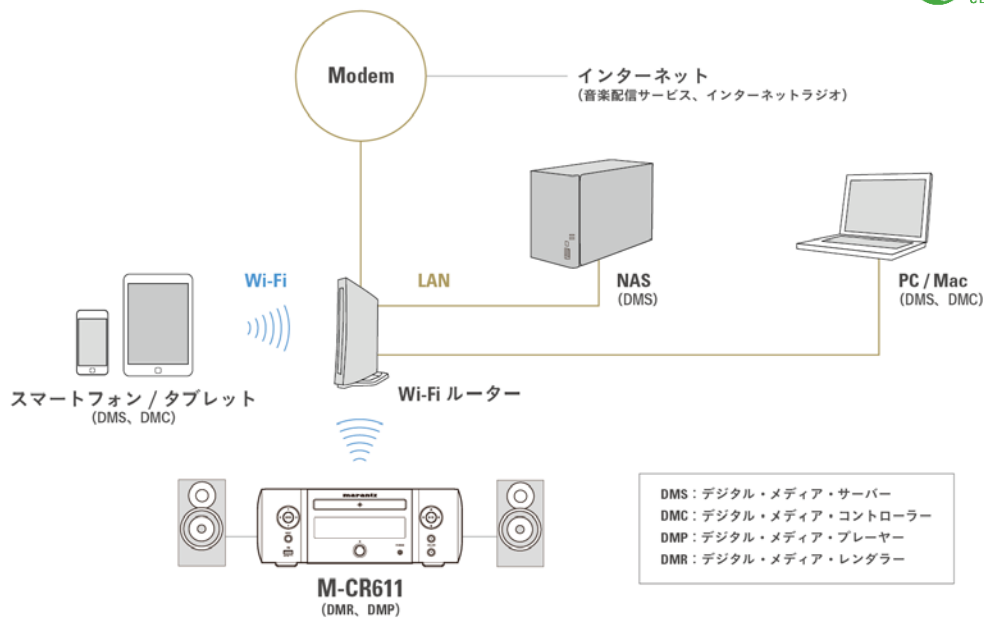

インターネットラジオ

音楽やニュース、トークなど、世界中のラジオ番組を楽しめるインターネットラジオ機能を搭載。MP3、WMA、AAC 形式で配信されている放送を聴くことができます。

DLNA 1.5 対応ネットワークオーディオ機能

DSD (2.8MHz)、FLAC、WAV、AIFF (192kHz / 24bit)、Apple Lossless (96kHz / 24bit) ファイル再生に対応した DLNA1.5 準拠のネットワークオーディオプレーヤー機能を搭載。PC や NAS 上の音源をネットワーク経由で再生し、スタジオマスタークオリティを手軽に楽しむことができます。また、ギャップレス再生にも対応 (DSD、FLAC、WAV、AIFF、Apple Lossless)。ライブ盤などを聴いても曲間で音が途切れることはありません。

ネットワーク / USB メモリー対応フォーマット

	サンプリング周波数	ビットレート	ビット長	拡張子
WMA (Windows Media Audio)	32 / 44.1 / 48 kHz	48 ~ 192 kbps	—	.wma
MP3 (MPEG-1 Audio Layer-3)	32 / 44.1 / 48 kHz	32 ~ 320 kbps	—	.mp3
WAV	32 / 44.1 / 48 / 88.2 / 96 / 176.4 / 192 kHz	—	16 / 24 ビット	.wav
MPEG-4 AAC^{*1}	32 / 44.1 / 48kHz	16 ~ 320 kbps	—	.aac / .m4a / .mp4
FLAC (Free Lossless Audio Codec)	32 / 44.1 / 48 / 88.2 / 96 / 176.4 / 192 kHz	—	16 / 24 ビット	.flac
ALAC (Apple Lossless Audio Codec)	32 / 44.1 / 48 / 88.2 / 96 kHz	—	16 / 24 ビット	.m4a
AIFF	32 / 44.1 / 48 / 88.2 / 96 / 176.4 / 192 kHz	—	16 / 24 ビット	.aif / .aiff
DSD (2 チャンネル)	2.8 MHz	—	1 ビット	.dsf / .dff

^{*1} 著作権保護のないファイルのみ再生できます。インターネット上の有料音楽サイトからダウンロードしたコンテンツには著作権保護がかかっています。また、パソコンでCD などからリッピングする際に WMA でエンコードすると、パソコンの設定により著作権保護がかかる場合があります。