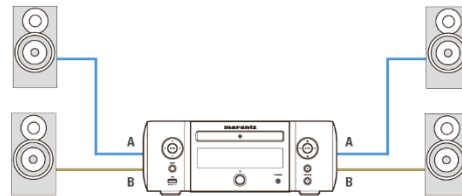

バイアンプ接続

マルチドライブ接続

フルデジタル・プロセッシング

入力から出力まで、すべてのステージで音声信号をデジタルで処理。A/D 変換、D/A 変換を繰り返すことによって起こる情報の損失がなく、繊細なディテールまでアーティスト、レコーディングエンジニアの意図したとおりに描写します。

こだわりのサウンドチューニング

マランツの 60 年を超える Hi-Fi オーディオ設計の歴史の中で培われてきたフィロソフィー、テクノロジーを継承した徹底的なサウンドチューニングにより、定評の音質にさらに磨きをかけました。左右チャンネルの音質差を排除するために、グラウンドラインも含むオーディオ回路を左右対称にレイアウト。さらに、左右チャン