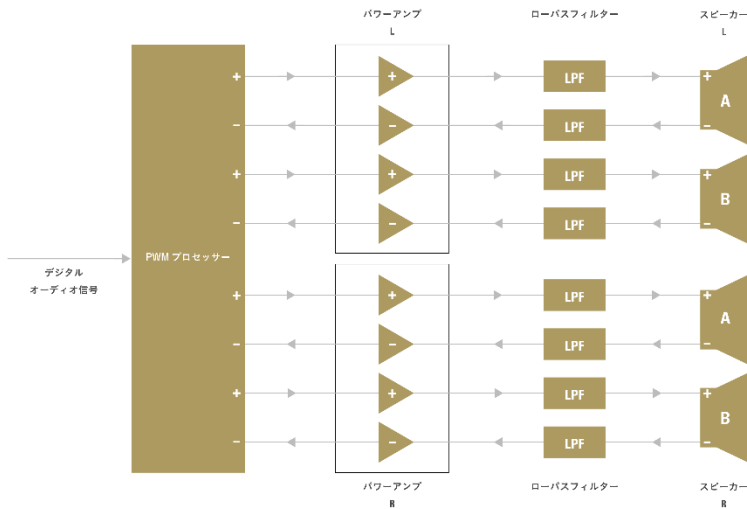

marantz®

because music matters