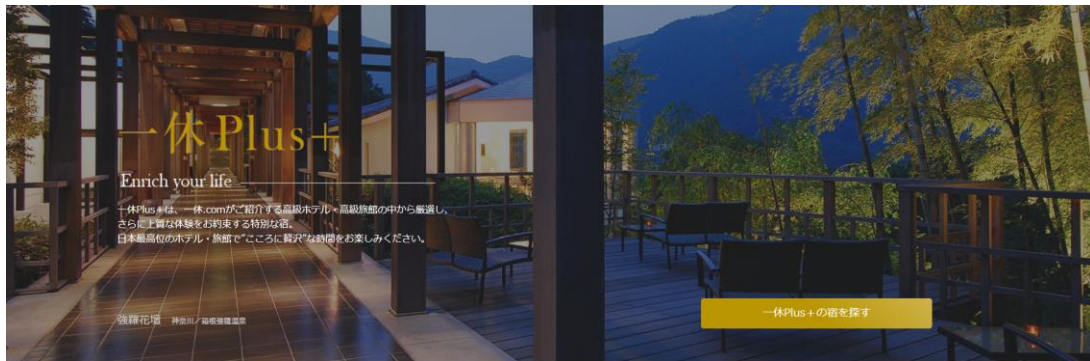

2023年3月に5つのお宿が「一休Plus+」に加盟

株式会社一休(本社:東京都港区、代表取締役社長:榊 淳、以下一休)は、2023年3月に5つのお宿が「一休Plus+」に加盟したことをお知らせします。「一休Plus+」は『一休.com』(<https://www.ikyu.com/>)の中でもさらに厳選されたお宿で構成されており、国内のオンライン旅行予約サイトでは『一休.com』でのみ予約が可能となります。

※一休Plus+…いっきゆうぷらす。『一休.com』で予約できるお宿の中からさらに厳選された、特に上質なお宿。国内インターネット専業宿泊予約サイト(OTA)では『一休.com』のみ予約可能。

「一休Plus+」のお宿の検索ページ: <https://www.ikyu.com/theme/t111/>

「一休Plus+」の特設ページ: <https://www.ikyu.com/plus/>

「一休Plus+」は『一休.com』の中でもさらに厳選されたお宿で構成されており、国内のオンライン旅行予約サイトでは『一休.com』でのみ予約が可能。『一休.com』におけるクチコミでも高い支持を得ており、一休会員の中でも旅好き・宿好きの方が多く「ダイヤモンド会員」によるご利用が多いことも特徴です。

2023年3月末現在、約120のホテル・旅館・バケーションレンタルに加盟いただいております。日本最高位のお宿で“ここに贅沢”な時間をお楽しみいただけます。

● 2023年3月に新たに加盟した5つのお宿のご紹介

MALIBU HOTEL(神奈川県/逗子)【ホテル】

<https://www.ikyu.com/00002776/>

リビエラ逗子マリーナ内に立地する“全室 富士山・オーシャンビュー”のスマールラグジュアリーホテル。

白馬八方尾根スキー場 咲花ゲレンデ横に位置し、リビングから白馬の雄大な自然が臨める大邸宅。