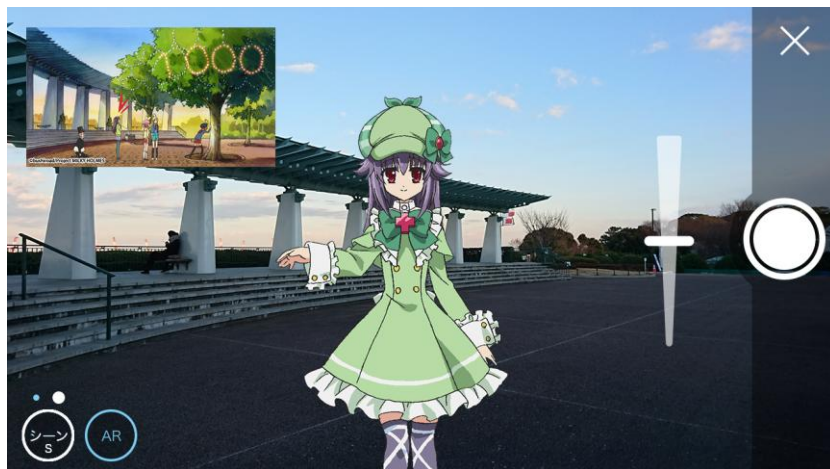

スマートフォンアプリ「舞台めぐり」
「探偵オペラ ミルキィホームズ」ARキャラ撮影画面