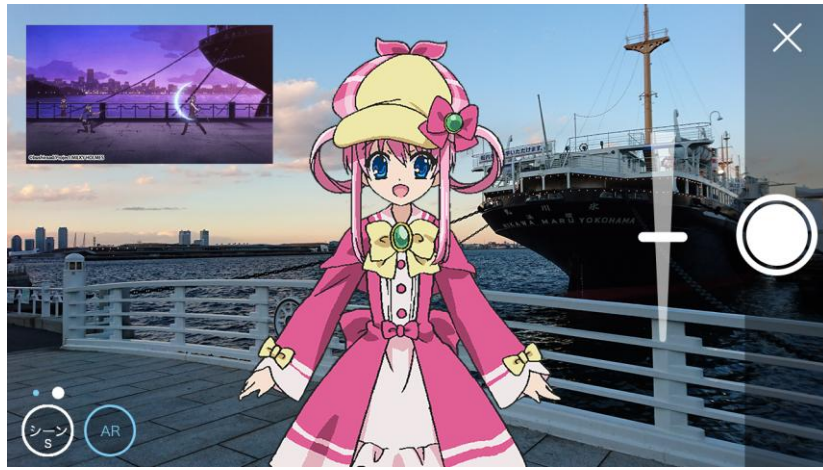

スマートフォンアプリ「舞台めぐり」
「探偵オペラ ミルキィホームズ」ARキャラ撮影画面