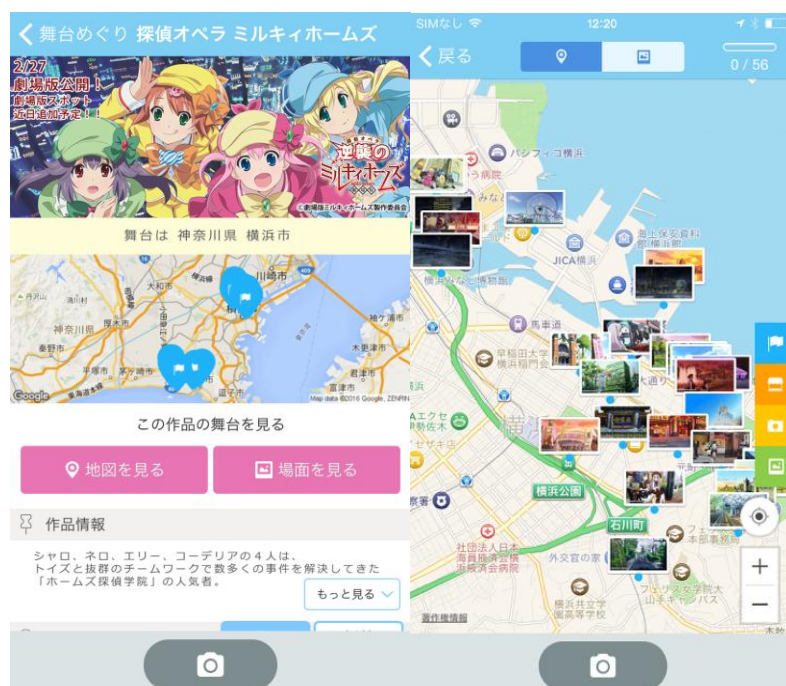

スマートフォンアプリ「舞台めぐり」に新タイトルを追加！
「探偵オペラ ミルキィホームズ」が登場

ソニー企業株式会社

アニメやゲームの舞台となった場所を“簡単に”“楽しく”巡ることができるスマートフォンアプリ「舞台めぐり」を提供するソニー企業株式会社（本社：東京都中央区、社長：菅原 健一）は、2月25日に「舞台めぐり」にアニメ「探偵オペラ ミルキィホームズ」より、神奈川県横浜市他を追加いたします。

「舞台めぐり（「探偵オペラ ミルキィホームズ」編）では、作品の舞台となった場所までのルートが確認できるほか、現地でのチェックイン特典として、その場所限定のARキャラクターと一緒に写真を撮ることができます。

アプリには、TVアニメ「探偵オペラ ミルキィホームズ」シリーズの主な舞台とよく似た横浜・みなとみらい、山下公園エリアを中心に作品のスポットを収録しており、「ミルキィホームズ」シリーズの世界観を十分に体験できる内容となっています。

今回は第一弾として2/25(木)にTVアニメ「探偵オペラ ミルキィホームズ」「探偵オペラ ミルキィホームズ 第2幕」「ふたりはミルキィホームズ」のスポットを配信し、近日中に第二弾として2/27(土)より公開の映画「劇場版 探偵オペラ ミルキィホームズ ～逆襲のミルキィホームズ～」のスポットを順次配信予定です。劇場版の公開と併せてお楽しみいただけます。

是非この機会にスマートフォンアプリ「舞台めぐり」をご利用いただき、「ミルキィホームズ」シリーズの聖地巡礼をお楽しみください。

スマートフォンアプリ「舞台めぐり」画面
「探偵オペラ ミルキィホームズ」アプリ画面

スマートフォンアプリ「舞台めぐり」
「探偵オペラ ミルキィホームズ」ARキャラ撮影画面

[参考] 作品情報

「探偵オペラ ミルキィホームズ」ポータルサイト <http://milky-holmes.com/>

アニメのストーリーや登場人物にゆかりのある場所を検索し、その場所でアニメーションと同じ構図を確認したり、登場キャラクターと一緒にAR撮影したりできます。

また、その日の思い出を簡単にあなただけのアルバムにできます。

現地チェックイン特典として、作品声優によるオリジナルボイスや壁紙をプレゼント（対応作品限定）
街を盛り上げるデジタルスタンプラリーやARG（代替現実ゲーム）にも対応。

公式サイト <http://www.butaimeguri.com>