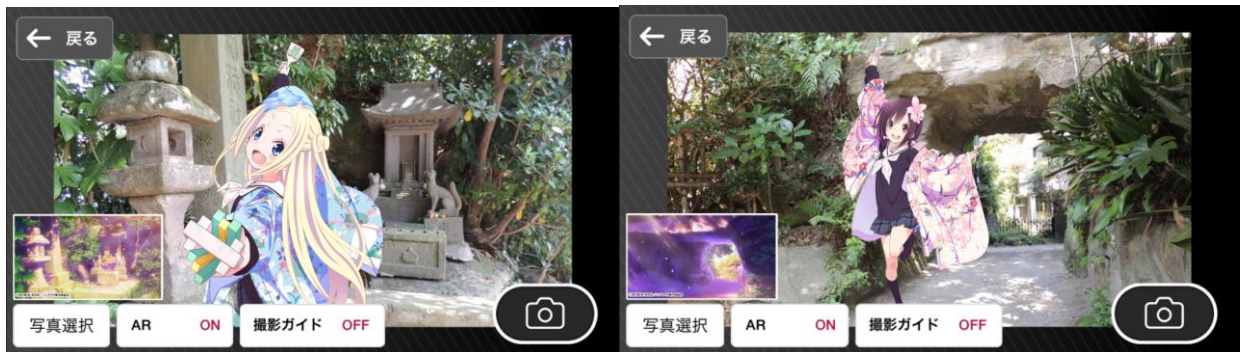

### 8/7(ハナの日)リリース！ TVアニメ「ハナヤマタ」が登場！

ソニー企業株式会社

アニメやゲームの舞台となった場所を“簡単に”“楽しく”巡ることができるスマートフォンアプリ「舞台めぐり」を提供するソニー企業株式会社(本社:東京都中央区、社長:菅原 健一)は、8月7日より、「舞台めぐり」にTVアニメ「ハナヤマタ」の舞台「神奈川県鎌倉市」を追加いたしました。

「舞台めぐり(ハナヤマタ編)」では、作品の舞台となった場所までのルートが確認できるほか、その場所限定のARキャラクターと一緒に写真を撮ることができます。また、現地でのチェックイン特典として、「ハナ・N・フォンテーヌスタンド(CV:田中美海)」のオリジナルボイスを収録しています。

ハナヤマタは鎌倉市内を中心に舞台が展開されており、主人公たちの通学路のモデルとされている鎌倉駅周辺・七里ヶ浜エリアをはじめとした、鎌倉の代表的なスポットが数多く登場します。海沿いの風景、小町通り、古き良き江ノ電沿いの街並みなど、鎌倉の魅力を存分に楽しめる舞台めぐりをご用意しました。

是非この機会にスマートフォンアプリ「舞台めぐり」をご利用いただき、ハナヤマタの聖地巡礼をお楽しみください。

[参考]TVアニメ「ハナヤマタ」公式サイト <http://hanayamata.com/>

スマートフォンアプリ「舞台めぐり」画面

スマートフォンアプリ「舞台めぐり」ARキャラ写真画面

©浜弓場 双・芳文社／ハナヤマタ製作委員会

◆スマートフォンアプリ「舞台めぐり」とは、

アニメの世界が体験できる聖地巡礼ARアプリ。アニメのストーリーや登場人物にゆかりのある場所を検索し、その舞台でアニメシーンと同じ構図で登場キャラクターと一緒にAR撮影ができます。また、聖地巡礼のあなただけの思い出をアルバムにできます。スペシャル作品ではチェックイン特典として、各作品声優によるオリジナルボイスをプレゼント。