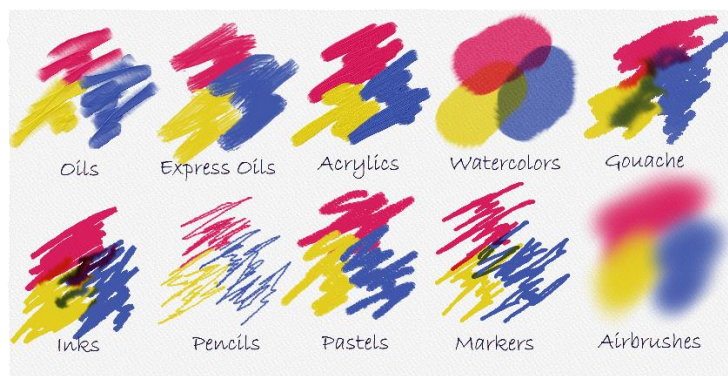

< 作品例 >

【「Rebelle(レベル) 5」シリーズの特長】

■190以上のブラシプリセットを搭載 Power UP

パレットナイフ、水彩画、墨絵ブラシ、リアルな鉛筆など190以上のブラシプリセットを搭載しています。公式サイトからさらに多くのブラシプリセットを無料ダウンロードできます。

■10種類のペイントツールを搭載 Power UP

画材別に次の10種類のペイントツールを搭載しています。

- | | |
|------------|--------|
| ・オイル | ・インク |
| ・エクスプレスオイル | ・鉛筆 |
| ・アクリル | ・パステル |
| ・水彩 | ・マーカー |
| ・ガッシュ | ・エアブラシ |

■粒状エフェクトで水彩画がさらにリアルに NEW

実物の水彩紙そっくりの粒状エフェクトを再現し、水彩画がさらにリアルになります。

■タイムラプスを記録できる NEW

作画のプロセスを動画で記録し、書き出すことができるようになりました。SNSなどでの共有に活用できます。

【「Rebelle 5 Pro」のみの機能】

本バージョンから新たに、「Rebelle 5」に以下の機能を搭載したPro(上位版)が登場しました。

■混色がさらにリアルに

伝統的な顔料の光スペクトルに基づく物理的な混色が搭載され、混色がさらにリアルになりました。RGBの完全な色域で作業することができ、どんな画像も絵画に取り込めます。

■キャンバスの細部まで鮮明に拡大

NanoPixelテクノロジーを搭載し、キャンバスの細部まで鮮明にズームできるようになりました。最大16倍まで拡大した作品をシャープなディテールで書き出せるほか、既存の画像をA4からA0までリスケージングし、印刷できます。