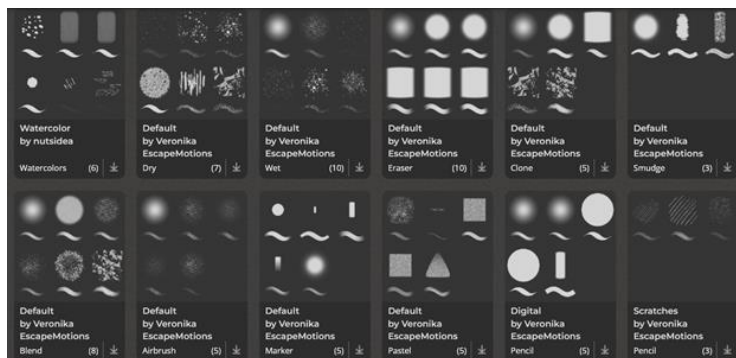

【「Rebelle(レベル) 5」シリーズとは】

本シリーズは、スロバキアのEscape Motions社が開発した、水彩画から油絵まで、まるで本物の画材を使ったような絵が描けるソフトです。本バージョンでは、水彩の機能をさらに強化し、伝統的な水彩表現を再現できるようになりました。パレットナイフ、水彩画、墨絵ブラシ、リアルな鉛筆など190以上のブラシプリセットのほか、オイル、エクスプレスオイル、ガッシュの3種類のペイントツールを新たに搭載したほか、タイムラプスを記録できるようになりました。作画のプロセスを動画で記録し、SNSなどでの共有に活用できます。

< 作品例 >

【「Rebelle(レベル) 5」シリーズの特長】

■190以上のブラシプリセットを搭載 Power UP

パレットナイフ、水彩画、墨絵ブラシ、リアルな鉛筆など190以上のブラシプリセットを搭載しています。公式サイトからさらに多くのブラシプリセットを無料ダウンロードできます。

■10種類のペイントツールを搭載 Power UP

画材別に次の10種類のペイントツールを搭載しています。

- | | |
|------------|--------|
| ・オイル | ・インク |
| ・エクスプレスオイル | ・鉛筆 |
| ・アクリル | ・パステル |
| ・水彩 | ・マーカー |
| ・ガッシュ | ・エアブラシ |

■粒状エフェクトで水彩画がさらにリアルに NEW

実物の水彩紙そっくりの粒状エフェクトを再現し、水彩画がさらにリアルになります。

■タイムラプスを記録できる NEW

作画のプロセスを動画で記録し、書き出すことができるようになりました。SNSなどでの共有に活用できます。

【「Rebelle 5 Pro」のみの機能】

本バージョンから新たに、「Rebelle 5」に以下の機能を搭載したPro(上位版)が登場しました。

■混色がさらにリアルに

伝統的な顔料の光スペクトルに基づく物理的な混色が搭載され、混色がさらにリアルになりました。RGBの完全な色域で作業することができ、どんな画像も絵画に取り込めます。

■キャンバスの細部まで鮮明に拡大

NanoPixelテクノロジーを搭載し、キャンバスの細部まで鮮明にズームできるようになりました。最大16倍まで拡大した作品をシャープなディテールで書き出せるほか、既存の画像をA4からA0までリスケージングし、印刷できます。