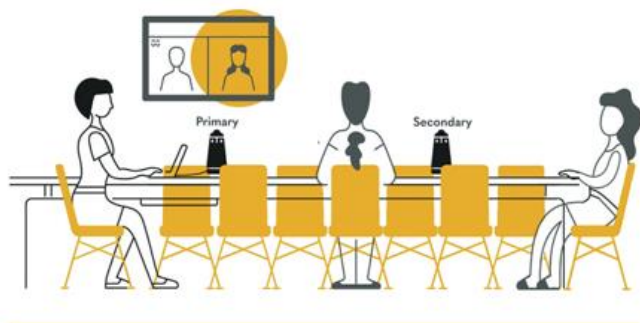

本機能の追加により、マイクの認識可能半径が、1台使用時より、約2.5m拡大されます。既に「ミーティングオウル プロ」をご利用の方も、端末をWi-Fiに接続し、ソフトウェアを更新いただくことで、どなたでも最新の機能を無償で取得できます。

360°カメラ、マイク、スピーカーが一体型となった「ミーティングオウル プロ」は、2020年7月末日の発売以降、約4ヶ月半の12月17日時点で、累計出荷台数(サンプル等除く)が6,000台を突破しました。今後も製品の性能や使い勝手の向上を追求して参ります。

### 【 連結機能について 】

- ・連結機能を使って、2台のミーティングオウルをペアリングできます。
- ・マイクの認識可能半径が、1台使用時より、約2.5m拡大されます。
- ・AIが、発話者をより直接映している方のカメラを自動で判別するため、発話者の表情がより見やすくなります。大きな会議室での会議や、教室での授業に便利な機能です。

大きな会議室で

教室で

### 【 「Meeting Owl Pro(ミーティングオウル プロ)」とは 】

「Meeting Owl Pro」は、360°カメラとエコーキャンセリングマイク、スピーカーを搭載した会議用webカメラです。360°カメラが全体を映し出すとともに、AIが声や動きを360°の広範囲で認識し、発言者に自動フォーカスします。

オフィスに出社する社員とテレワークの社員が混在する環境、取引先とのweb会議等において、臨場感溢れる音声とカメラワークが会議を活性化させます。