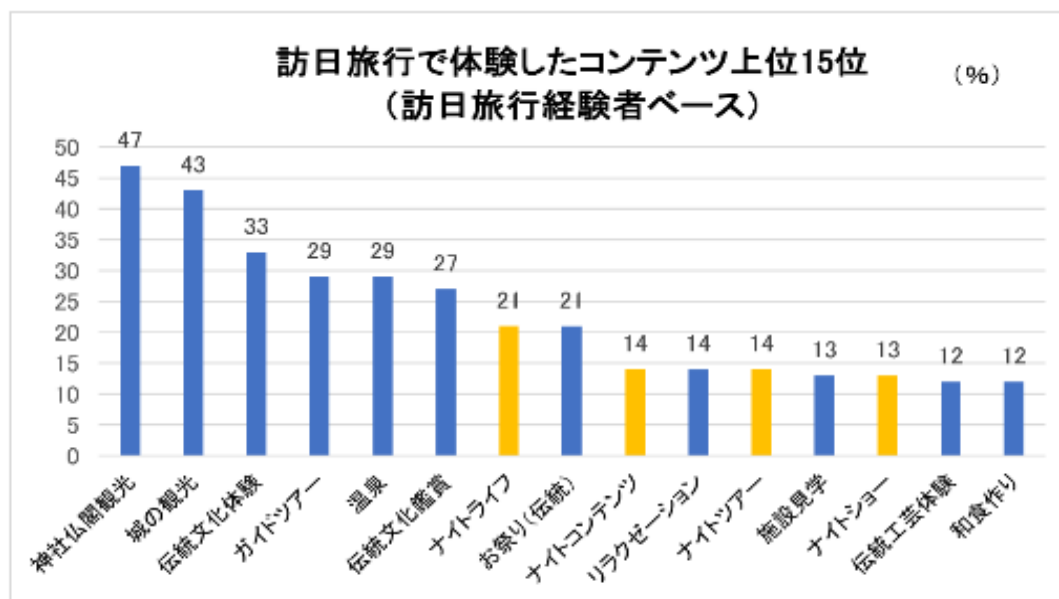

本製品は、互いに相手の言葉を話せない人同士がコミュニケーションできる双方向の音声翻訳機です。74言語に対応し、55言語では音声とテキストに、19言語ではテキストに翻訳できます(詳細はwebページの対応言語一覧を参照)。

株式会社B&V(本社:東京都練馬区向山4丁目1番1号 代表取締役:渡部 記春)は、「カラオケ館」を全国に145店舗(2019年11月現在)展開しています。本製品は、外国人利用客が急増していることを受け、サービスの向上のため導入されました。浅草雷門店や六本木本店など75店舗で、外国人利用客の呼び込みや、店舗での料金体系の説明などに利用されます。

弊社では、「言葉の壁をなくす」というミッションの実現を目指し、今後も多くの企業様を通じて、本製品の提供を広げて参ります。

【夜間を楽しむ外国人旅行者】

観光庁が2018年度に実施した調査によると、訪日旅行で体験したコンテンツでは、「ナイトライフ」(7位)、「ナイトコンテンツ」(9位)、「ナイトツアー」(11位)、「ナイトショー」(13位)がランクインしており、夜間も楽しむ外国人観光客が多いことが分かります。

さらに、近年外国人旅行者の消費額を向上させることを目標に、夜間に楽しめるコンテンツを充実させる「ナイトタイムエコノミー」が推進されており、夜間も利用できる「カラオケ」には、ますます多くの外国人客が訪れることが予想されます。

出典:2018年度 観光庁「体験型観光コンテンツ市場の概観」
世界の消費と海外旅行者の意識・実態の調査結果

【「ポケットーク」とは】

ソースネクストの「POCKETALK(ポケットーク)」は、互いの言葉を話せない人同士が自国語のまま対話できるAI通訳機です。74言語に対応し、55言語で音声とテキストに、19言語でテキストに翻訳できます。クラウド上の最新最適なエンジンとAIを使った翻訳精度の高さが特長で、長い文章も訳せます。Wi-Fiのない所でも世界133の国と地域で、そのまま使えるモバイル通信機能を内蔵し「契約不要、通信料なし」で、買ってすぐ使えます。