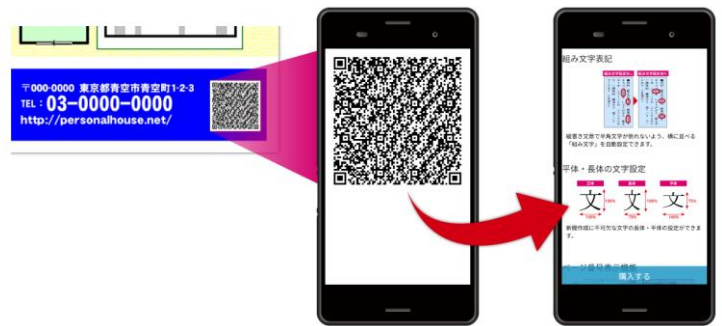

### <こんな時におすすめ>

- ・町内会や自治体の会報や回覧板、サークルの会報を作りたい
- ・チラシやポスターなどPOPを作成したい
- ・冊子やしおりなどのページ数があるものを作りたい

【「パーソナル編集長 Ver.14」の特長】

<新聞、冊子の作成>

■QRコードが入れられる **NEW**

スマートフォンなどで読み取れるQRコードを作成できます。webに誘導したい時などに便利です。

■月間スケジュールが作れる **NEW**

年月を設定してレイアウトを選ぶだけで、簡単にスケジュール表が挿入できます。縦組みも簡単です。

■ユーザー設定のバックアップ **NEW**

ユーザー用紙設定や作成した色、住所録データなど個別に設定したデータをバックアップできます。PCを買い換えたとき、バージョンアップの時に再設定する手間を省けます。

<バックアップできるデータ>

住所録データ/住所録設定/塗りつぶしパターン/作成色/グラデーション/差し込み住所録書式/  
ユーザー定義ラベル/線種/ツールパレット/用紙設定/はがきレイアウト