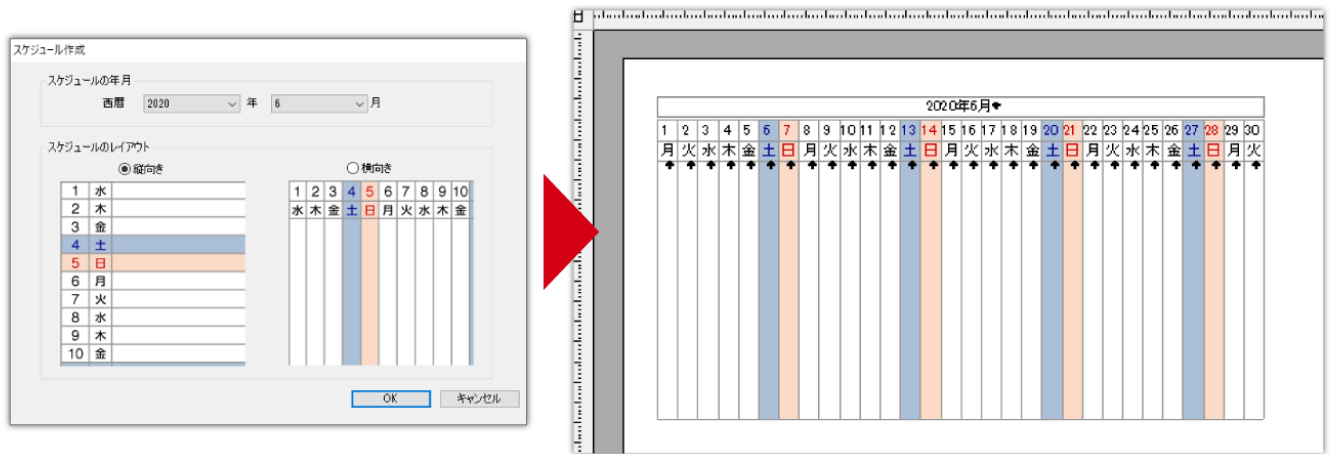

### <こんな時におすすめ>

- ・町内会や自治体の会報や回覧板、サークルの会報を作りたい
- ・チラシやポスターなどPOPを作成したい
- ・冊子やしおりなどのページ数があるものを作りたい

【「パーソナル編集長 Ver.14」の特長】

<新聞、冊子の作成>

■QRコードが入れられる **NEW**

スマートフォンなどで読み取れるQRコードを作成できます。webに誘導したい時などに便利です。

■月間スケジュールが作れる **NEW**

年月を設定してレイアウトを選ぶだけで、簡単にスケジュール表が挿入できます。縦組みも簡単です。

■ユーザー設定のバックアップ **NEW**

ユーザー用紙設定や作成した色、住所録データなど個別に設定したデータをバックアップできます。PCを買い換えたとき、バージョンアップの時に再設定する手間を省けます。

<バックアップできるデータ>

住所録データ/住所録設定/塗りつぶしパターン/作成色/グラデーション/差し込み住所録書式/  
ユーザー定義ラベル/線種/ツールパレット/用紙設定/はがきレイアウト