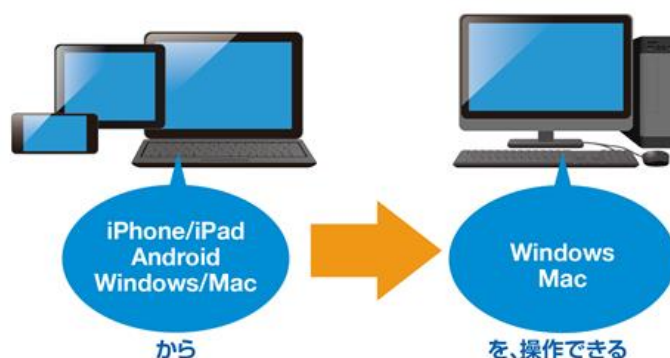

本製品を使えば、いつでも、どこからでも、自宅のパソコンや一部のタブレット端末へ簡単にアクセスできます。アカウント登録後、ソフトやアプリがインストールされている端末であれば台数に制限なく使い、遠隔操作の対象となる端末は5台まで登録できます。購入されたお客様が登録されたアカウントで、アクティベーションを行なった日から100年間ご利用いただけます。

なお、同日より9月2日(月)までは、新発売を記念したキャンペーンを実施し、期間中は33%割引の19,800円(税別)で提供いたします。

<特長>

- ・無期限で使える
- ・外出先から自宅のパソコンにアクセスできる
- ・モバイル端末でも操作しやすいインターフェース

【「Splashtop プレミアム 無期限版」とは】

本製品は、Splashtop社が提供するアプリ「Splashtop Personal」を日本語化し、便利なオプション機能を追加したもので、100年間使えるようになりました。「Splashtop Personal」は世界で登録ユーザー数3500万人(2019年8月時点、Splashtop社調べ、無料版含む)を突破したアプリです。Splashtop(スプラッシュトップ)は、スマホやタブレットからパソコン(Windows/Mac)を遠隔操作できる、リモートデスクトップサービスです。もちろんパソコンでパソコンも操作できます。リモート接続時のパフォーマンスの高さが特長で、リモートアクセス時によくある画面のコマ送り化や、音声と動画の乖離もなく、ストリーミング動画やオンラインゲームをプレイしても、パソコンでの操作と近い感覚で操作できます。

【「Splashtop プレミアム 無期限版」の特長】

■簡単リモートアクセス

わずか2ステップで、パソコンにリモート接続できます。
(リモート接続したいパソコンに、事前にSplashtop社の提供する「Streamer(ストリーマー)」(無料)をインストールし、Splashtopアカウントでログインしておく必要があります)

<STEP.1> パソコン操作に使用する端末にアプリをインストールし、アカウントを作成。