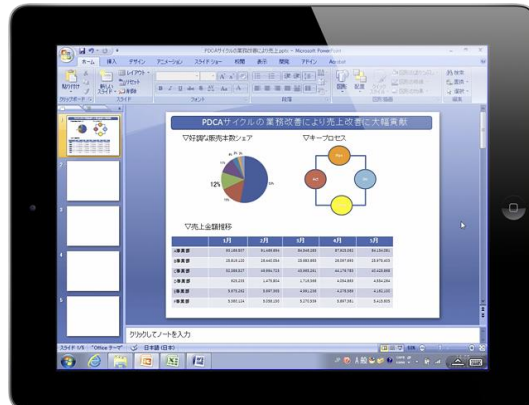

【「Splashtop プレミアム 無期限版」の特長】

■簡単リモートアクセス

わずか2ステップで、パソコンにリモート接続できます。
(リモート接続したいパソコンに、事前にSplashtop社の提供する「Streamer(ストリーマー)」(無料)をインストールし、Splashtopアカウントでログインしておく必要があります)

<STEP.1> パソコン操作に使用する端末にアプリをインストールし、アカウントを作成。

<STEP.2> 作成したアカウントにログインします。

アプリ起動画面

リモート接続時

■パソコンを5台まで登録可能

タブレット端末からパソコン、パソコンからパソコンなど、自由にアクセスが可能です。パソコンを5台まで登録できます。

アプリ起動時に操作するパソコンを選択します。パソコンの場所やOSが異なっても大丈夫です。
(登録したパソコンを変更することはできません。)

■iOSデバイスでマウスとキーボードの利用も可能に