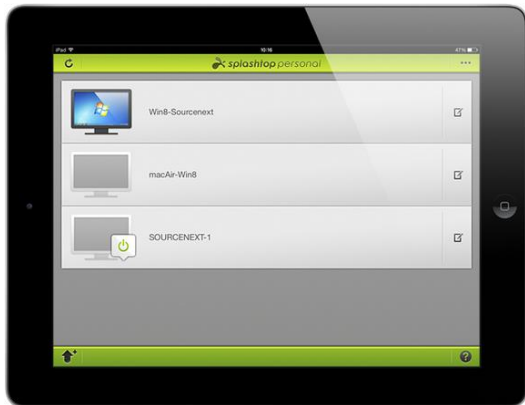

【「Splashtop プレミアム 無期限版」の特長】

■簡単リモートアクセス

わずか2ステップで、パソコンにリモート接続できます。
(リモート接続したいパソコンに、事前にSplashtop社の提供する「Streamer(ストリーマー)」(無料)をインストールし、Splashtopアカウントでログインしておく必要があります)

<STEP.1> パソコン操作に使用する端末にアプリをインストールし、アカウントを作成。

<STEP.2> 作成したアカウントにログインします。

アプリ起動画面

リモート接続時

■パソコンを5台まで登録可能

タブレット端末からパソコン、パソコンからパソコンなど、自由にアクセスが可能です。パソコンを5台まで登録できます。

アプリ起動時に操作するパソコンを選択します。パソコンの場所やOSが異なっても大丈夫です。
(登録したパソコンを変更することはできません。)

■iOSデバイスでマウスとキーボードの利用も可能に