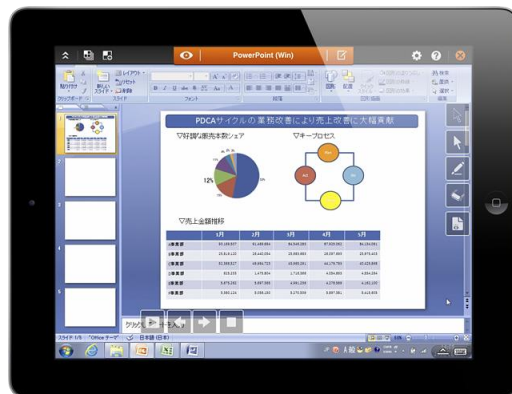

■モバイル端末でも快適にパソコンを操作

画面の小さなモバイル端末からリモートアクセスするときも、よく使う機能をショートカットとしてソフトキーを自由に作成し、配置することが可能です。小さなボタンが押しづらい、という心配もありません。