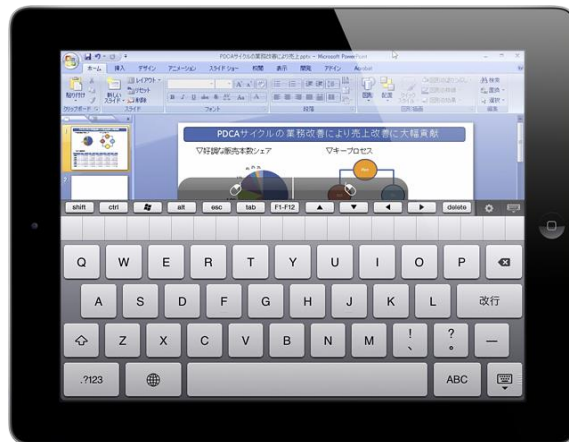

<STEP.2> 作成したアカウントにログインします。

アプリ起動画面

リモート接続時

■パソコンを5台まで登録可能

タブレット端末からパソコン、パソコンからパソコンなど、自由にアクセスが可能です。パソコンを5台まで登録できます。

アプリ起動時に操作するパソコンを選択します。パソコンの場所やOSが異なっても大丈夫です。
(登録したパソコンを変更することはできません。)

■iOSデバイスでマウスとキーボードの利用も可能に

リモート接続する接続元のiOSデバイスがiOS13以降の場合は、「アクセシビリティ」機能を使って、マウスとキーボードが利用も可能です。例えば、iPadなどからパソコンにリモート接続した場合でも、画面スペースをより有効に使えるようになります。

■外からでも電源ONが可能

WakeOnLANに対応したハードウェア構成であれば、外出先から自宅のパソコンの電源をONにしてリモート接続を開始することも可能。リモート接続しようと思ったら接続先のパソコンの電源が入っていなかったら接続できない、という心配もありません。

■モバイル端末でも快適にパソコンを操作

画面の小さなモバイル端末からリモートアクセスするときも、よく使う機能をショートカットとしてソフトキーを自由に作成し、配置することが可能です。小さなボタンが押しづらい、という心配もありません。

画面右下のキーボードボタンをタップすると、大きく使いやすいソフトキーボードが表示。

iPadからのWindowsパソコンへのリモート接続でも、Windowsキーやファンクションキーが表示され、Windowsパソコン用のキーボードとして使用できます。

■リモート接続先のパソコン画面に対してプレゼンテーションを実施

Annotation機能を使えば、リモート接続しているパソコンの画面上に注釈を入れたり、画面キャプチャを取得したりできます。取得したキャプチャは、リモート接続されるパソコンのデスクトップに保存されます。例えば、離れたところにいる両親などにパソコンの操作方法を説明するときに便利です。

【 「Splashtop」社について 】

Splashtop社は米国カリフォルニア州サンノゼに本社を置くほか、中国、日本、台湾にオフィスを保有し、リモートデスクトップサービスを世界中に提供しています。