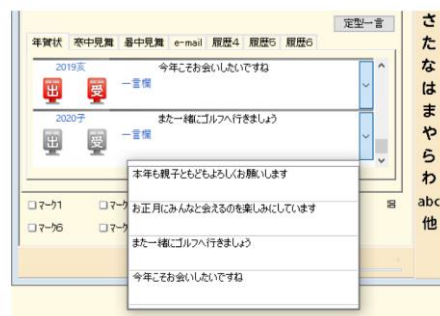

(注1) 全国の主要パソコン販売店2,654店(2018年実績)のPOS実売統計(1999年～2018年・株式会社BCN調べ)

■筆まめVer.30限定「スペシャルデザイン年賀状」 **NEW**

・水引

「人と人をつなぐ」という意味をもつ水引。年賀状を通じて大切な方とのつながりを大事にしてほしいという気持ちを込めました。

・歌川広重

江戸時代後期に活躍した浮世絵師「歌川広重」の作品を年賀状デザインに。新年の挨拶にあう日本各地の風景画や、花鳥画を収録しています。

■Googleフォトに連携 **NEW**

Googleフォトにある写真を取り込めます。スマートフォンで撮った写真をパソコンに移さず使えるほか、共有しているアルバムの写真を使えます。

■一言コメントを楽々入力 **Power UP**

年賀状に添える一言の入力が簡単に。入力したコメントは履歴としてすぐ出せるので、たくさんのコメントも素早く書けます。

■宛名面もデザインできる「宛名デコ」 **Power UP**