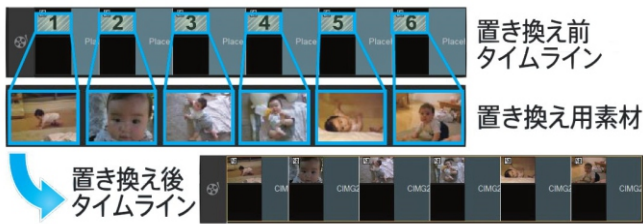

NEW! 複数クリップをまとめて置き換え

タイムライン中の複数クリップを一度に手持ち素材と置き換えることが可能です。位置やフィルター情報を保持したまま、クリップと素材をまとめて入れ替えることができます。