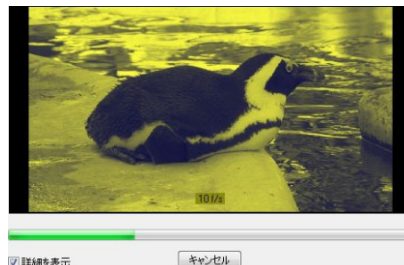

NEW! 複数クリップをまとめて置き換え

タイムライン中の複数クリップを一度に手持ち素材と置き換えることが可能です。位置やフィルター情報を保持したまま、クリップと素材をまとめて入れ替えることができます。

NEW! インターフェイスをお好みのレイアウトに!

新しいワークスペースでは、デュアルモニターでの使用など、様々な使用環境に応じて各インターフェースのサイズや位置を変更することができます。

NEW! トランジションの単独適用

トランジション効果をオーバーレイの単独クリップの適用に対応しました。最後にカラークリップを入れるなどの手間を省くことができます。例えば、オーバーレイトラックのビデオとメイントラックのビデオを同時にフェードアウトさせることが簡単に!!

NEW! スマートパッケージのZip圧縮

WinZipの技術を使い、Zip形式での圧縮と保存ができるようになりました。ファイルの分割や暗号化をかけて保存や管理も可能。別環境での再編集作業やバックアップに便利な機能です。

Corel VideoStudio X4 Ultimateだけの新機能

NEW! Boris Graffiti

タイトルやデザインだけでなく、タイトルのアニメーションや手書き風アニメーションなどの多彩な効果を作り出せる、プロに人気のプラグインです。作成したプロジェクトは、通常のクリップと同様に編集可能! もちろんVideoStudioとの連携もスムーズです。

NEW! proPAD Mercalli

動画を自動的に解析して手ぶれを補正するモーションスタビライズフィルタを付属。シンプルな設定項目で、手ぶれ補正に加え、デジタル一眼レフカメラの動画でよく見られる歪み（ローリングシャッター）補正にも対応!

解析画面