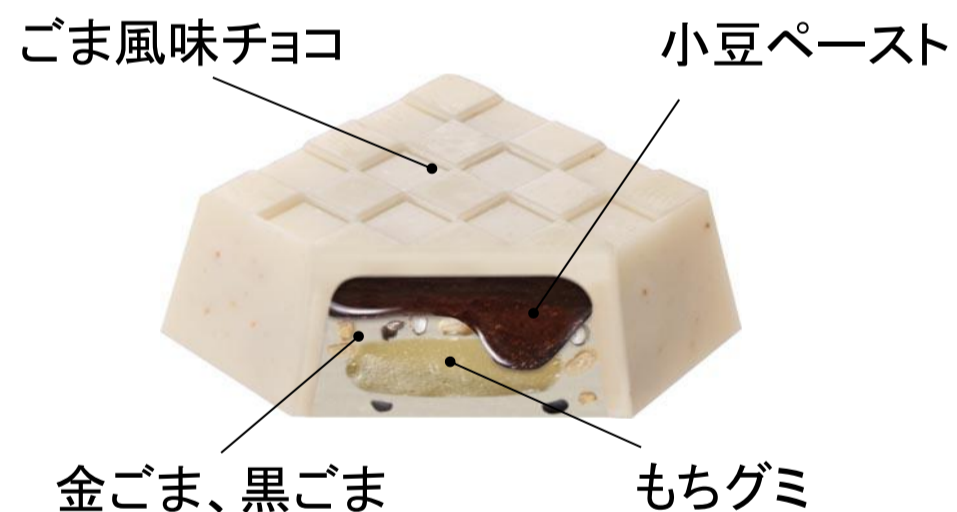

〈ごま団子〉

お問
合わせ先

チロルチョコ(株) 広報担当 佐熊 TEL:03-5289-3211 FAX:03-5289-3212

〒101-0021 東京都千代田区外神田4-5-4 亀松ビル3F E-mail:sakuma@tirol-choco.com