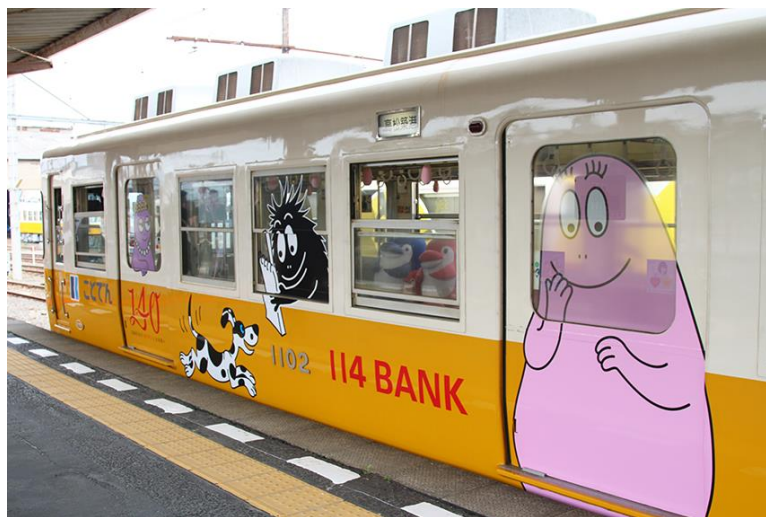

## 百十四銀行140周年記念企画 『バーバパパ』でラッピングされた ことでん(香川県)「バーバパパ号」運行開始!

2018年4月23日(月)から1年間走行!

輸入生活雑貨店PLAZAおよびMINIPLAを運営する株式会社スタイリングライフ・ホールディングス プラザスタイル カンパニー(東京都新宿区)がマスターライセンスを保有するフランスの人気絵本キャラクター『バーバパパ』のラッピング電車が、2018年4月23日(月)から約1年間、百十四銀行(香川県高松市)の創業140周年を記念し高松琴平電気鉄道「ことでん」で走行します。

今年で創業140周年を迎える百十四銀行は、140周年記念企画として、高松琴平電気鉄道の車輻にイメージキャラクターの『バーバパパ』をデザインしたラッピング電車「バーバパパ号」の走行をスタートしました。

ラッピングされたのは「ことでん琴平線」。車体や窓にバーバパパファミリーが描かれているほか、シートや中吊りなど車内もキャラクターで装飾されています。また、運行を記念して期間・数量限定でバーバパパのかたちをした「1日フリーきっぷ」を販売中。

名称：百十四銀行140周年バーバパパ号  
運行：2018年4月23日(月)より約1年間走行予定  
車両：ことでん1100形1編成2両(1101-1102号)  
場所：ことでん琴平線全区間(高松築港-琴電琴平)

1日フリーきっぷ(バーバパパ ver.)

- 【販売期間】2019年4月26日(金)まで  
※期間が過ぎた場合購入は出来ませんが購入済みの乗車券は使用できます。
- 【販売窓口】全線の有人駅(全17駅)  
ことでんオンラインショップ <http://www.kotoden-shop.com/>
- 【販売枚数】大人1,230円(限定7,000枚)、小人620円(限定3,000枚)  
※なくなり次第終了。