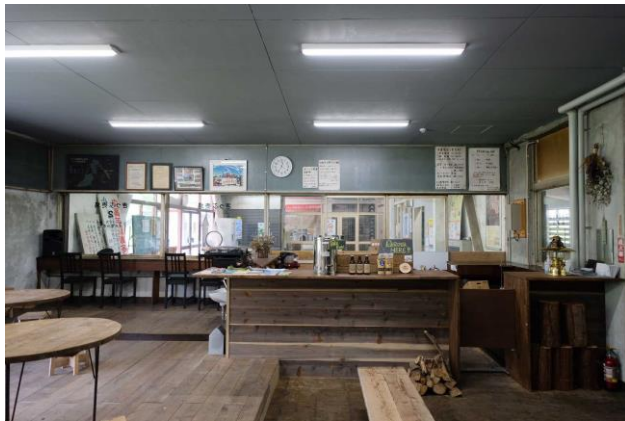

「mogura」は、かつて実際に利用されていた駅務室を改装したカフェスペースとなっており、切符売り場をそのまま利用した店のカウンターなどに当時の姿を見ることができ、普段なら入る事のない駅の内部でゆっくりと流れる時間を味わうことができます。

2020年2月から実施された実証実験では、宿泊者のみならず地元の方も集まり、大盛況となりました。

「DOAI VILLAGE」の開業により、旅行者や登山者の方だけでなく、地元の方も気軽に立ち寄り、多くの人が集う交流の場を生み出し、地域の活性化を目指すとともに、無人駅の新たな価値を提供してまいります。