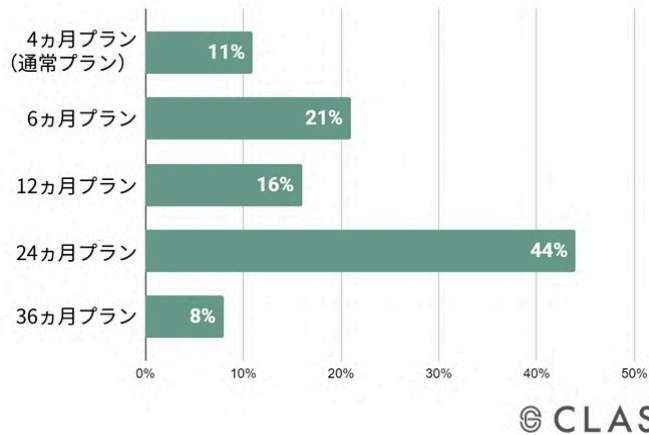

【調査概要】

調査期間：2023年4月17日～24日

調査主体：株式会社クラス

調査対象：家具と家電のレンタル・サブスク「CLAS」登録者

有効回答数：591件

調査方法：Googleフォームにて、任意回答のアンケートを実施

（※表2）対象期間：2023年11月30日～2024年2月5日の注文数

選べる2つのプラン