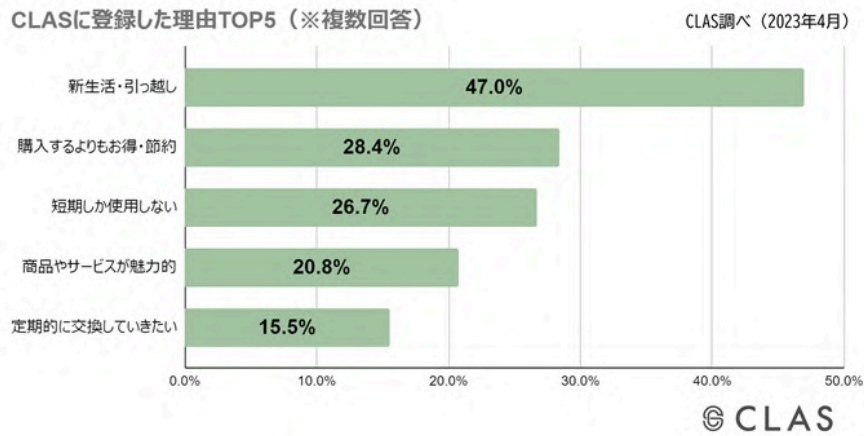

一方、2023年9月11日より長く使うなら断然おトクな「長期プラン」（※一部除外あり）を提供しており、利用状況を調査した結果、12ヵ月プラン（16%）、24ヵ月プラン（44%）、36ヵ月プラン（8%）と、**7割の方が1年以上利用する「長期プラン」を選択**されました。（※表2）

短期で利用したい方も、長期で利用したい方も、どちらのお客さまにもご満足いただくため、最低利用期間がない「いつでも返せるプラン」と、初期費用を抑えられる「おトクにスタートプラン」、2つのプランに刷新いたしました。

※一部、プランが選べない商品もございます。

今後もCLASでは、「自分らしさ」と「所有しない軽やかな暮らし」を両立し、循環型のより良い社会づくりを目指してまいります。

（※表1）CLASに登録した理由TOP5

【調査概要】

調査期間：2023年4月17日～24日

調査主体：株式会社クラス

調査対象：家具と家電のレンタル・サブスク「CLAS」登録者

有効回答数：591件

調査方法：Googleフォームにて、任意回答のアンケートを実施