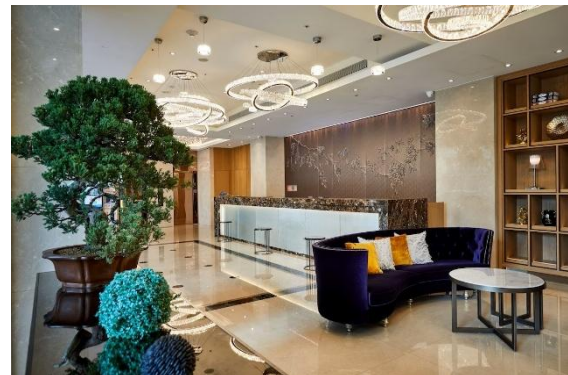

**<札幌>4つ星ホテル「[札幌プリンスホテル](#)」：会員価格で32%オフ**

札幌中心部に位置し、大通公園からほど近いエリアに位置する「札幌プリンスホテル」では、2025年1月に、高層階22~27Fの「クラブフロア」をリニューアルオープン。クラブフロア宿泊者専用のクラブラウンジをはじめ、館内には温泉露天風呂やフィットネスルーム、多彩なレストランがあり、観光やビジネスの拠点として快適に滞在できます。

### <大阪>4つ星ホテル「[なんばオリエンタルホテル](#)」：会員価格で30%オフ

なんば駅徒歩5分、暮らすように旅する新体験を提供する「なんばオリエンタルホテル」がリニューアルし、洗練された空間で、旅の特別な瞬間を過ごすことができます。チェックイン当日から利用できるウェルカムラウンジでは、ソフトドリンクやアルコール、焼きたてパンケーキなどを用意。ランドリーラウンジは、「洗濯をする」という日常的な行為を特別な体験に変える空間で待ち時間を贅沢に過ごし、自分のペースで「暮らすように旅する新しい発見ができる場所」をコンセプトとしています。

### (ホノルル) 4つ星ホテル「[アウトリガーワイキキビーチリゾート](#)」：会員価格で25%オフ

ワイキキの中心地に位置する「アウトリガーワイキキビーチリゾート」は、ハワイの伝説のサーファーが波待ちをしたといわれるビーチフロントにあるリゾートホテル。目の前に広がるワイキキビーチの海とダイヤモンドヘッドの絶景が楽しめる「ポエジャー47クラブ・ラウンジ」へのアクセス付の客室を予約すると、朝は簡単な和食も選べるビュッフェ朝食、夕方はハワイ風おつまみとカクテルなどを美しいサンセットとともに楽しむことができます。

**(台北) 4つ星ホテル「[K ホテルズ台北 チャンアン](#)」：会員価格で 34%オフ**

「K ホテルズ台北 チャンアン」は、台北市の中山地区に位置し、MRT 松江南京駅から徒歩約3分の好立地で観光やビジネス利用に最適です。モダンで清潔感のある室内のほか、24時間コーヒーが楽しめるラウンジやランドリー室を完備しており、長期滞在にもぴったりのホテルです。

施設の空き状況などにより除外日が適用される場合があります。料金は返金不可、譲渡不可の場合があります。名前の変更は許可されない場合があります。[エクスペディアの利用規約](#)が適用されます。