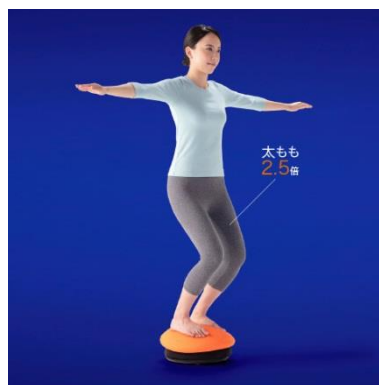

●腕を広げ、ひざを曲げる