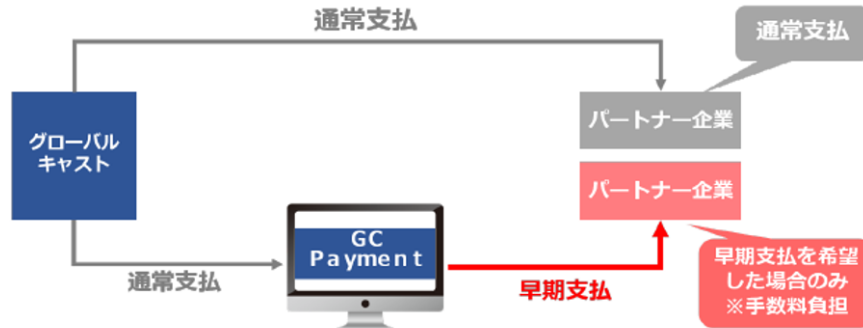

一次代理店であるグローバルキャストがGCPaymentを提供することによりこれらの課題を解消し、事前にかかってしまう人件費やブース出店費用などの負担を軽減することができます。早期支払いはパートナー企業の希望により実行され、手数料は各パートナー企業の通算開通率によって変動する手数料形態をとっています。

GlobalCast

サービス概要

パートナー企業が代金を回収するまでにかかっていた期間をGCPaymentにより短縮することが可能です。開通まで支払われなかった手数料の一部を受け取ることができ、資金繰りを改善することができます。