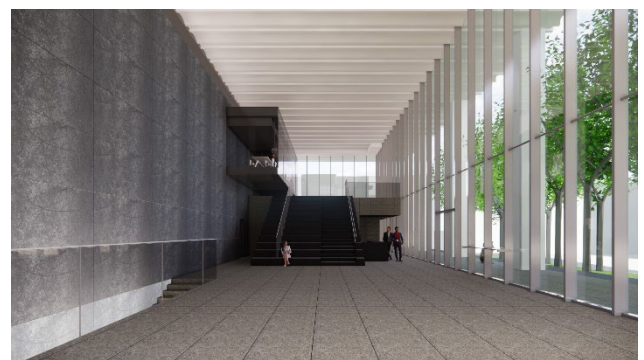

『P.O.Minamiaoyama Hall』 青山エリアの新しい文化発信拠点 2024年4月に誕生！

株式会社シアターワークショップ（本社：東京都渋谷区、代表取締役：伊東正示）が受託運営する『P.O.Minamiaoyama Hall』が、青山一丁目駅から徒歩2分の立地に誕生した『ポラ青山ビルディング』の地下1階に、2024年4月1日にオープンいたします。

ファッションやアートが息づく青山エリアの新しい文化発信拠点として、記者発表会やファッションショー、アパレル展示会、音楽コンサート、企業パーティ等、幅広い用途にご利用いただけるイベントホールです。

地下1階のホール空間だけでなく、青山通りに向けてガラス面が開放的な1階のロビーも一体的に利用することで、ロビーでプロダクトを展示し、ホールでは発表会&パーティを実施するなど、ストーリーのある立体的なイベントが可能となり、他にはない拡張性を発揮します。

加えて、ホールの設計段階から携わる、会場設備等に精通したホールスタッフが常駐し、企画の実現をサポートするほか、音響・照明設備等の専門技術スタッフがフレキシブルに対応し、イベント全体のスムーズな進行をバックアップいたします。

<地下1階 ホール内>

ファッションショーやアパレル展示、コンサート、セミナーなど、幅広い用途にご利用いただけます。

<1階 ロビー>

1階ロビーと一体的に使用することで青山通りに面したプロモーションも可能になります。

● 『P.O.Minamiaoyama Hall』概要

施設名称	P.O.Minamiaoyama Hall (ピー・オー・ミナミアオヤマホール)
公式HP	https://po-hall.jp/
所在地	東京都港区南青山2丁目5番17 地下1階
アクセス	青山一丁目駅 から 徒歩2分 (東京メトロ銀座線・半蔵門線/都営大江戸線) 外苑前駅 から 徒歩5分 (東京メトロ銀座線)
開業	2024年4月1日
面積	・地下1階ホール：265㎡ (ホール：180㎡とホワイエ：85㎡に分割可能) ・1階ロビー：210㎡
収容人員	250人
天井高	・地下1階ホール：約4m ・1階ロビー：約9.7m
床耐荷重	・地下1階ホール：500kg/㎡ ・1階ロビー：500kg/㎡
設備	・バトン、ライティングレール、配線ピット ・プロジェクター、スクリーン ・マイク設備、スピーカー ・ドリンクカウンター
控室	主催者控室、楽屋1、楽屋2