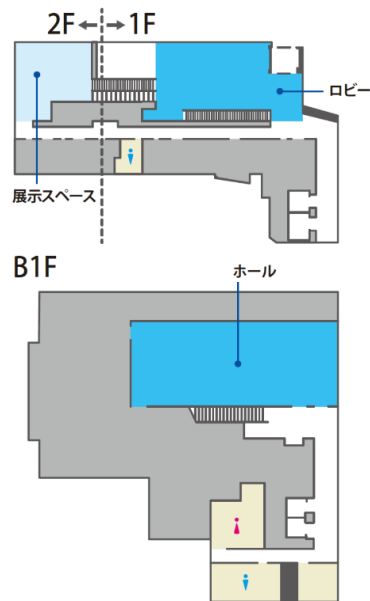

<地下1階 ホール内>

ファッションショーやアパレル展示、コンサート、セミナーなど、幅広い用途にご利用いただけます。

<1階 ロビー>

1階ロビーと一体的に使用することで青山通りに面したプロモーションも可能になります。

● 『P.O.Minamiaoyama Hall』概要

施設名称	P.O.Minamiaoyama Hall (ピー・オー・ミナミアオヤマホール)
公式HP	https://po-hall.jp/
所在地	東京都港区南青山2丁目5番17 地下1階
アクセス	青山一丁目駅 から 徒歩2分 (東京メトロ銀座線・半蔵門線/都営大江戸線) 外苑前駅 から 徒歩5分 (東京メトロ銀座線)
開業	2024年4月1日
面積	・地下1階ホール：265㎡ (ホール：180㎡とホワイエ：85㎡に分割可能) ・1階ロビー：210㎡
収容人員	250人
天井高	・地下1階ホール：約4m ・1階ロビー：約9.7m
床耐荷重	・地下1階ホール：500kg/㎡ ・1階ロビー：500kg/㎡
設備	・バトン、ライティングレール、配線ピット ・プロジェクター、スクリーン ・マイク設備、スピーカー ・ドリンクカウンター
控室	主催者控室、楽屋1、楽屋2

<公式HP QRコード>

<フロア図>

● 『P.O.Minamiaoyama Hall』アクセスマップ

●施設予約について

ご利用日の6ヶ月前の月の1日から予約受付を行っております。

(例：10月10日にご利用希望の場合 → 4月1日より予約受付開始)

詳細は、施設公式サイト (<https://po-hall.jp/>) をご確認ください。

予約・ホールに関するお問合せ