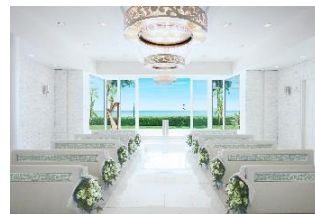

### ■「ザ・マカナチャペル」概要

チャペルの扉を開くと、そこに広がるのは心が洗われるような純白の空間。そして目が覚めるような壮大なワイキキのオーシャンビュー。温もりを感じるピュアホワイトの空間「ザ・マカナチャペル」は、シェルの輝きに彩られ、ハワイの恵みに満ち溢れた特別な空間です。ゲストの皆様が新郎新婦の表情を見守れるよう、ラウンドソファも配置。ハワイの水平線を眺めながら、忘れられないアロハウエディングを叶えることができます。