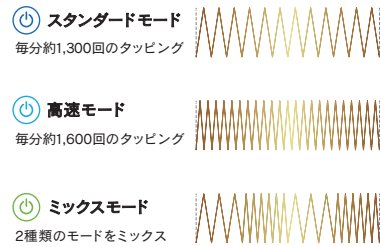

HOW TO ENJOY?

POINT

1

人の手を越えた毎分最大約1,600回の
高速タッピング&3つのモード

毎分最大約1,600回の高速タッピングマッサージが、コリを捉えて血行を促進し、心地よくほぐします。好みや気分に応じて飽きずに使えるように3つのモードを搭載しました。