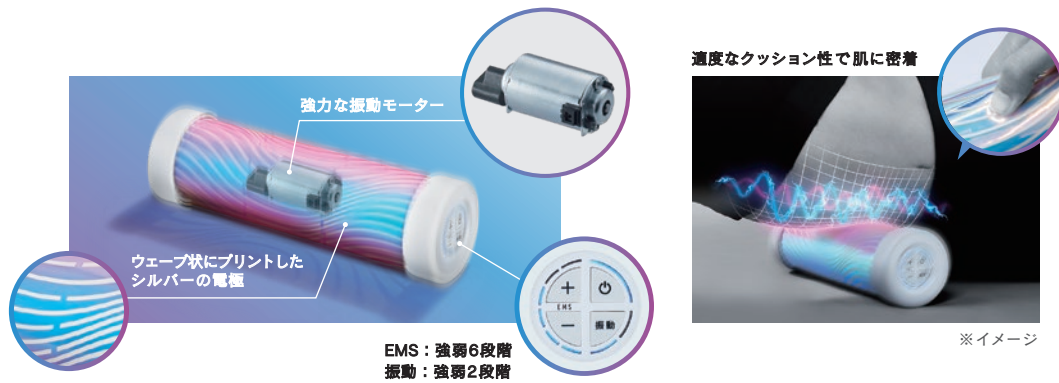

※ 2020年10月時点 アテックス調べ

フィットネス用品として知られるストレッチロールに、ダイレクトに筋肉へアプローチするEMSを搭載。EMSが表層の筋肉を刺激しながら、強力な振動でアプローチし、より高いストレッチ効果を実現しました。自宅セルフコンディショニングのアイテムとして、気持ちも明るくなるオーロラカラーのデザインとしました。いつでも手軽に使っていただけるよう、防振保護用のデザインマットと通電性を高めるアトマイザーも付属しています。

HOW TO ENJOY?

POINT

1

直径9cmのボディにEMSテクノロジーとパワフル振動を搭載

ロール型の本体には、EMS機能を備えたシルバーの電極をウェーブ状にプリントし、最大毎分約3,800回転の強力な振動モーターを内蔵したエクササイズアイテムです。6段階/30Hzの低周波で力強く筋肉を刺激し、強弱2段階の振動で深部まで身体を緩める。オーロラPVCの下には弾性のあるウレタンを配し、肌への密着を高め、EMSを伝えます。

<ピリピリが苦手な人にもおすすめ!>

EMSと振動を組み合わせると、EMS特有の電気刺激を感じにくくなるというメリットがあり、ピリピリした刺激が苦手な人にもおすすめです。もちろん効果は変わりません。

POINT

2

全身の筋肉をとらえてストレッチ

首/肩、上腕、背中、横腹、お腹など、しなやかなボディラインを作るエクササイズのほか、太もも、ふくらはぎ、足裏など下半身へのアプローチにも。全身の筋肉をとらえて、緩めながら効果的にストレッチできます。

POINT

3

防振保護用のマット付き

パワフルな振動音を吸収するマット付きです。ブランドロゴをあしらったスポーティなデザインに仕上げました。

FOR WHAT KIND OF PERSON?

おうちエクササイズの需要がますます高まる中で、筋肉のストレッチの重要性に着目。肩やお腹まわりなどどうしても自分自身ではストレッチしにくい部分にも使いやすいようにと大阪体育大学の石川昌紀教授との共同開発する中で行き着いたのが直径9cmのロール型です。パワフルな振動で深部まで身体を緩めながら、EMSが表層の筋肉を刺激して優れたストレッチ効果を発揮します。デスクワークなど同じ姿勢を続けがちな方はもちろん、アスリートのパフォーマンスアップにも。オーロラに輝く美しいデザインでモチベーションもアップするアイテムです。