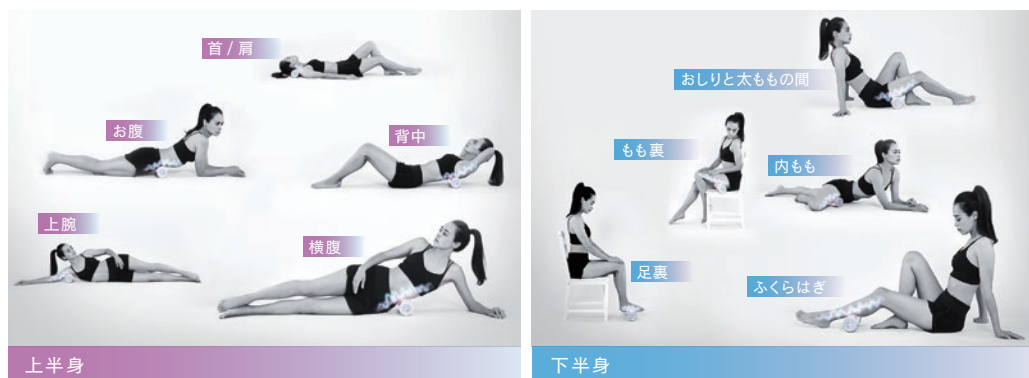

HOW TO ENJOY?

POINT

1

直径9cmのボディにEMSテクノロジーとパワフル振動を搭載

ロール型の本体には、EMS機能を備えたシルバーの電極をウェーブ状にプリントし、最大毎分約3,800回転の強力な振動モーターを内蔵したエクササイズアイテムです。6段階/30Hzの低周波で力強く筋肉を刺激し、強弱2段階の振動で深部まで身体を緩める。オーロラPVCの下には弾性のあるウレタンを配し、肌への密着を高め、EMSを伝えます。

<ピリピリが苦手な人にもおすすめ!>

EMSと振動を組み合わせると、EMS特有の電気刺激を感じにくくなるというメリットがあり、ピリピリした刺激が苦手な人にもおすすめです。もちろん効果は変わりません。

POINT

2

全身の筋肉をとらえてストレッチ

首/肩、上腕、背中、横腹、お腹など、しなやかなボディラインを作るエクササイズのほか、太もも、ふくらはぎ、足裏など下半身へのアプローチにも。全身の筋肉をとらえて、緩めながら効果的にストレッチできます。

POINT

3

防振保護用のマット付き

パワフルな振動音を吸収するマット付きです。ブランドロゴをあしらったスポーティなデザインに仕上げました。

FOR WHAT KIND OF PERSON?

おうちエクササイズの需要がますます高まる中で、筋肉のストレッチの重要性に着目。肩やお腹まわりなどどうしても自分自身ではストレッチしにくい部分にも使いやすいようにと大阪体育大学の石川昌紀教授との共同開発する中で行き着いたのが直径9cmのロール型です。パワフルな振動で深部まで身体を緩めながら、EMSが表層の筋肉を刺激して優れたストレッチ効果を発揮します。デスクワークなど同じ姿勢を続けがちな方はもちろん、アスリートのパフォーマンスアップにも。オーロラに輝く美しいデザインでモチベーションもアップするアイテムです。