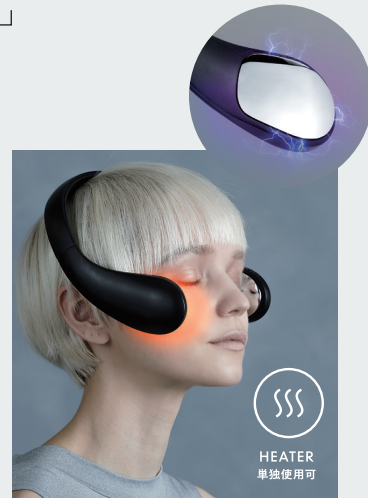

HOW TO ENJOY?

POINT

1

EMS×ヒーターのW機能

電極プレート(通電部)から30Hz低周波のEMSを発生。肌にあてることで筋肉を刺激し、表情筋をエクササイズすることができます。また、約40℃のヒーターも搭載。じんわりと温め心地よくケアできます。ヒーター単独で使用も可能なので、くつろぎタイムに使用も◎

EMSテクノロジー

EMS (Electrical Muscle Stimulation 電気的筋刺激)とは、筋肉に微弱な電流を流すことによって、「収縮」と「弛緩」を繰り返し、自分の意思とは関係なくエクササイズができる技術です。

※ イメージ

POINT

2

使い方はシンプル。ランニングコストゼロ & 簡単お手入れ

使いたい部分を少量の水で濡らし、電源を入れたフェイスギアをあてるだけ。水分を通じて刺激が伝わる仕組みだから、ジェルや交換パッドなどは不要なので手間もランニングコストもかかりません。お手入れは乾いた布でさっと拭くだけ。しかも、1度の充電で約12回使えるコードレス仕様です。日々の習慣に取り込みやすいストレスフリーな仕様です。

POINT

3

挟むだけで、顔以外の部位にも

挟むだけで、アプローチしたいパーツにフィット。顔はもちろん、ふくらはぎ、太ももなどにも使用できます。顔用のFACE MODEは2段階、首や足などのOTHER MODEは3段階のEMS強度が選べます。部位に応じてモードを切り替えれば、全身のパーツケアも可能です。