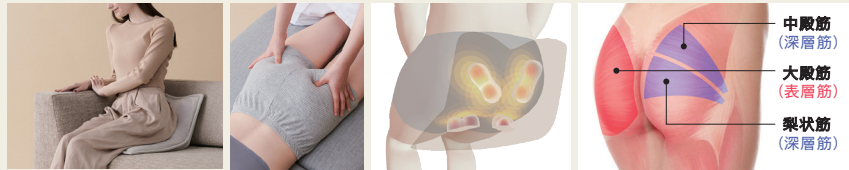

ソファや椅子にセットするだけで、自分ではマッサージしづらいお尻と腰の筋肉を一度にもみほぐす、コンパクトなシートマッサージャーは、テレワークの普及が拡大し、長時間の座り作業によるお尻や腰の疲れを感じる方へおすすめです。向きを変えて肩や背中などにもマルチに使えます。インテリアに馴染みやすい生地を使用し、2色展開のアイボリーとダークグレーはどちらも男女ともに使いやすく、ソファやイスなどの家具との相性も良いカラーです。

HOW TO ENJOY?

point
1

【お尻】お尻の筋肉が重なる部分に、深く力強くアプローチ

L型形状と強力モーターにより、お尻のマッサージが可能に。大殿筋、中殿筋、梨状筋など多くの筋肉が重なる「トリガーポイント」をとらえ、じっくりほぐします。座って体重をかけて、イタ気持ちよいマッサージをどうぞ。

【肩】8つのもみ玉の立体的な動きで、奥行きのあるもみ心地

L型のシート形状が、肩上部から肩甲骨を包み込むようにホールド。上のもみ玉が僧帽筋などをググツともみほぐし、下のもみ玉は肩甲骨のまわりを、心地よくなめらかにほぐします。

【背中・腰】身体をリラックスさせた状態で密着マッサージ

上下のもみ玉が広背筋をとらえ、広範囲をくまなくもみほぐすマッサージを実現しました。寝姿勢でシートに身をゆだねればサスペンションのパワーも加わり、コリをつかむようにマッサージします。

point
2

心地よさを生む機能

左右非対称の動きをするマッサージユニットを搭載。回転でも、圧迫もない、ねじって伸ばすような“あたらしい心地よさ”を追求しました。

体重をかけるとググツと広がり、しっかりとコリを捉えます。