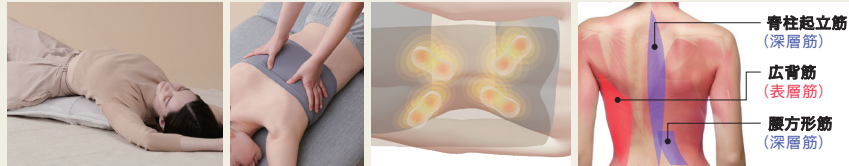

ソファや椅子にセットするだけで、自分ではマッサージしづらいお尻と腰の筋肉を一度にもみほぐす、コンパクトなシートマッサージャーは、テレワークの普及が拡大し、長時間の座り作業によるお尻や腰の疲れを感じる方へおすすめです。向きを変えて肩や背中などにもマルチに使えます。インテリアに馴染みやすい生地を使用し、2色展開のアイボリーとダークグレーはどちらも男女ともに使いやすく、ソファやイスなどの家具との相性も良いカラーです。

HOW TO ENJOY?

point
1

【お尻】お尻の筋肉が重なる部分に、深く力強くアプローチ

L型形状と強力モーターにより、お尻のマッサージが可能に。大殿筋、中殿筋、梨状筋など多くの筋肉が重なる「トリガーポイント」をとらえ、じっくりほぐします。座って体重をかけて、イタ気持ちよいマッサージをどうぞ。

【肩】8つのもみ玉の立体的な動きで、奥行きのあるもみ心地

L型のシート形状が、肩上部から肩甲骨を包み込むようにホールド。上のもみ玉が僧帽筋などをググツともみほぐし、下のもみ玉は肩甲骨のまわりを、心地よくなめらかにほぐします。

【背中・腰】身体をリラックスさせた状態で密着マッサージ

上下のもみ玉が広背筋をとらえ、広範囲をくまなくもみほぐすマッサージを実現しました。寝姿勢でシートに身をゆだねればサスペンションのパワーも加わり、コリをつかむようにマッサージします。

point
2

心地よさを生む機能

左右非対称の動きをするマッサージユニットを搭載。回転でも、圧迫もない、ねじって伸ばすような“あたらしい心地よさ”を追求しました。

体重をかけるとググツと広がり、しっかりとコリを捉えます。