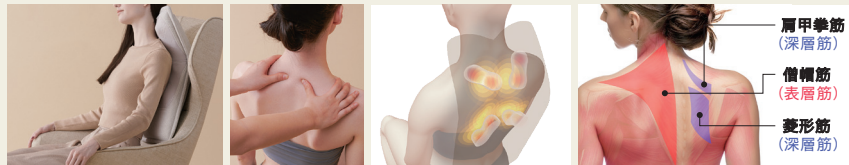

ソファや椅子にセットするだけで、自分ではマッサージしづらいお尻と腰の筋肉を一度にもみほぐす、コンパクトなシートマッサージャーは、テレワークの普及が拡大し、長時間の座り作業によるお尻や腰の疲れを感じる方へおすすめです。向きを変えて肩や背中などにもマルチに使えます。インテリアに馴染みやすい生地を使用し、2色展開のアイボリーとダークグレーはどちらも男女ともに使いやすく、ソファやイスなどの家具との相性も良いカラーです。

HOW TO ENJOY?

point
1

【お尻】お尻の筋肉が重なる部分に、深く力強くアプローチ

L型形状と強力モーターにより、お尻のマッサージが可能に。大殿筋、中殿筋、梨状筋など多くの筋肉が重なる「トリガーポイント」をとらえ、じっくりほぐします。座って体重をかけて、イタ気持ちよいマッサージをどうぞ。

【肩】8つのもみ玉の立体的な動きで、奥行きのあるもみ心地

L型のシート形状が、肩上部から肩甲骨を包み込むようにホールド。上のもみ玉が僧帽筋などをググツともみほぐし、下のもみ玉は肩甲骨のまわりを、心地よくなめらかにほぐします。

【背中・腰】身体をリラックスさせた状態で密着マッサージ

上下のもみ玉が広背筋をとらえ、広範囲をくまなくもみほぐすマッサージを実現しました。寝姿勢でシートに身をゆだねればサスペンションのパワーも加わり、コリをつかむようにマッサージします。

point
2

心地よさを生む機能

左右非対称の動きをするマッサージユニットを搭載。回転でも、圧迫もない、ねじって伸ばすような“あたらしい心地よさ”を追求しました。

体重をかけるとググツと広がり、しっかりとコリを捉えます。

すべてのもみ玉にヒーターを内蔵。じんわり温めながら、心地よく筋肉をほぐしていきます。

point
3

便利な機能もたくさん

- ・見やすく操作しやすいフロント4ボタン
- ・持ち運びに便利な取っ手付き
- ・カバーは取り外して洗濯可能

- ・約10分で自動停止オフタイマー
- ・毎日10分使用して電気代1ヶ月約6円

※ 料金単価27円/kWhで算出

※ 画像はすべてイメージです

PRODUCT STORY