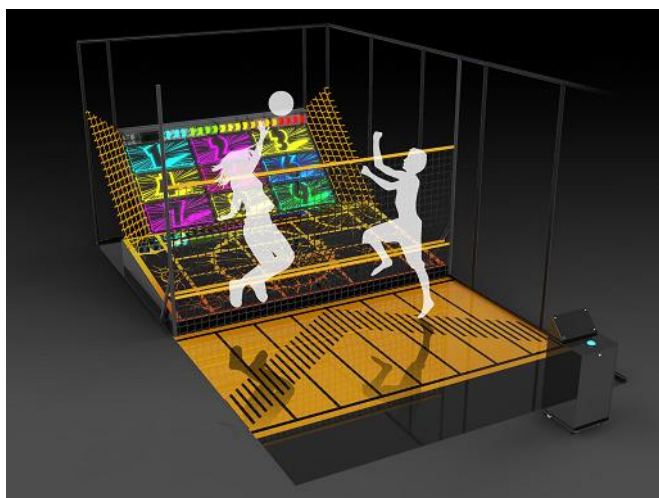

▶ 注目の新アクティビティ**新登場！ キリキリマイ**

周囲に配置された複数のスリット。次々に光るスリットを、剣で時間内に、できるだけたくさん斬ろう！

(体験人数：2名)

新登場！ ハッスルダービー

ウマにまたがり、ジャンプしながら進んでゴールを目指せ！栄光を掴むのは誰だ！

(体験人数：1～4名)

新登場！ チャレンジパズル

巨大パズルをできるだけ早く完成させよう！

正解は 200 通り以上！

(体験人数：1～4名)

新登場！ チャレンジバレーボール

目の前に貼られたネット越しに、高い打点から狙いを定めてアタックを決めよう。
制限時間内に9枚のパネルを打ち抜けるか？！

(体験人数：2名)

新登場！ 早押しテーブル

反射神経を磨け！
制限時間内に、ランダムに光る自分の色のボタンを相手より多くタッチしよう！

(体験人数：2名)

バランス・運・パワーなど様々な能力が試される、ガチンコアスレチックタイムレース。3つのステージをクリアし制限時間内にゴールできるか？

(体験人数：2人)

▶そのほかのアクティビティ

■デジタルアクティビティ

アナホル

掘って掘って掘りまくれ！地上から地面を掘り進み、ゴールのお宝を目指そう！

ドロップシーソー

シーソーに乗り、ボールをうまく転がして最下段のゴールを目指せ！

リニューアル

パニックピンポン

ボタン連打でネットを動かせ！自分の陣地を狭くして有利に対戦しよう。

NEW ディスクターゲット

ディスクをターゲットの穴に投げ入れよう。穴の場所で難易度が変わるぞ。

チャレンジバッティング

バットでボールを打ち、制限時間内に9枚のパネルを打ち抜こう

足つぼ PK