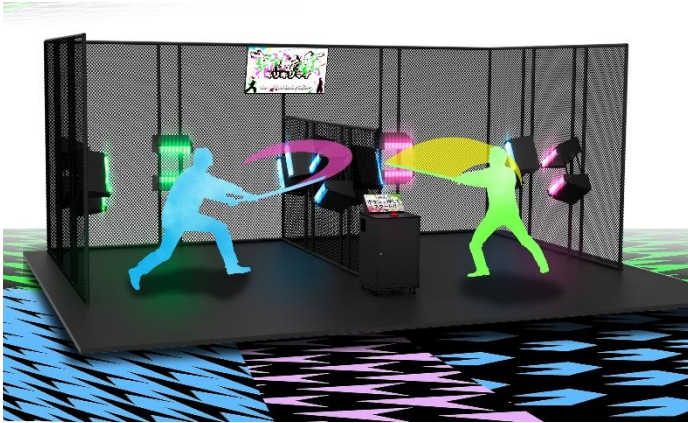

▶ 注目の新アクティビティ**新登場！ キリキリマイ**

周囲に配置された複数のスリット。次々に光るスリットを、剣で時間内に、できるだけたくさん斬ろう！

(体験人数：2名)

新登場！ ハッスルダービー

ウマにまたがり、ジャンプしながら進んでゴールを目指せ！栄光を掴むのは誰だ！

(体験人数：1～4名)

新登場！ チャレンジパズル

巨大パズルをできるだけ早く完成させよう！

正解は 200 通り以上！

(体験人数：1～4名)

新登場！ チャレンジバレーボール

目の前に貼られたネット越しに、高い打点から狙いを定めてアタックを決めよう。
制限時間内に9枚のパネルを打ち抜けるか？！

(体験人数：2名)

新登場！ 早押しテーブル

反射神経を磨け！
制限時間内に、ランダムに光る自分の色のボタンを相手より多くタッチしよう！

(体験人数：2名)

このほかにも新登場のアクティビティを予定しています。

▶西日本初登場の注目アクティビティ

猛獣よけまくりアクティビティ

ヨケキル

正面から次々に突進してくるアフリカゾウやバイソンなどの猛獣の群れをよけまくるアクティビティ。専用ベルトを腰に巻いてフィールドに立つと、自分の姿がサバンナの中に出現。すべて避けきって無事生還できるか？

(体験人数：1～4人)

走る車にカミワザシュートを決めろ！

アテターレ！サッカー

サーフ アンド サーフ
Surf & Surf

揺れ動くサーフボード！バランスよく乗りこなせ！

早押しルーム

制限時間内に光るボタンを次々に押して、相手よりスコアを伸ばせ！

アックス バトル
AXE BATTLE

アメリカで話題の斧投げが安全に楽しめる！

ギガ☆ボウリング

巨大なボールでピンを倒せ！狙うはスペア？ ストライク？！