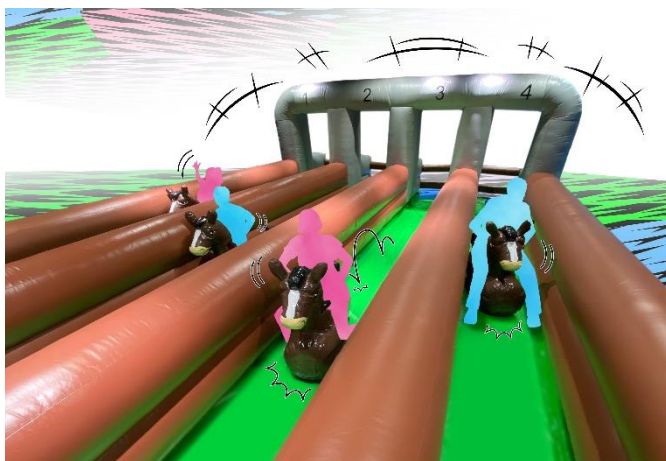

▶ 注目の新アクティビティ**新登場！ キリキリマイ**

周囲に配置された複数のスリット。次々に光るスリットを、剣で時間内に、できるだけたくさん斬ろう！

(体験人数：2名)

新登場！ ハッスルダービー

ウマにまたがり、ジャンプしながら進んでゴールを目指せ！栄光を掴むのは誰だ！

(体験人数：1～4名)

新登場！ チャレンジパズル

巨大パズルをできるだけ早く完成させよう！

このほかにも新登場のアクティビティを予定しています。

▶西日本初登場の注目アクティビティ

猛獣よけまくりアクティビティ

ヨケキル

正面から次々に突進してくるアフリカゾウやバイソンなどの猛獣の群れをよけまくるアクティビティ。専用ベルトを腰に巻いてフィールドに立つと、自分の姿がサバンナの中に出現。すべて避けきって無事生還できるか？

(体験人数：1～4人)

走る車にカミワザシュートを決めろ！

アテターレ！サッカー

走る！跳ぶ！避ける！障害物のあるコースを駆け抜ける

フェイス ピンポン
V S PINGPONG

卓球台にプロジェクションマッピング！
不思議な新感覚卓球！

■ アナログアクティビティ

ジャンプ ジャンプ
Jump×Jump

回転する障害物をジャンプやかがんで島から落ちないようにうまく避けよう！

ぽかぽかスタジアム

でっかい棒！で対戦相手とぽかぽか押し相撲！

サーフ アンド サーフ
Surf & Surf

揺れ動くサーフボード！バランスよく乗りこなせ！

早押しルーム

制限時間内に光るボタンを次々に押して、相手よりスコアを伸ばせ！

アックス バトル
AXE BATTLE

アメリカで話題の斧投げが安全に楽しめる！

ギガ☆ボウリング

巨大なボールでピンを倒せ！狙うはスペア？ ストライク？！