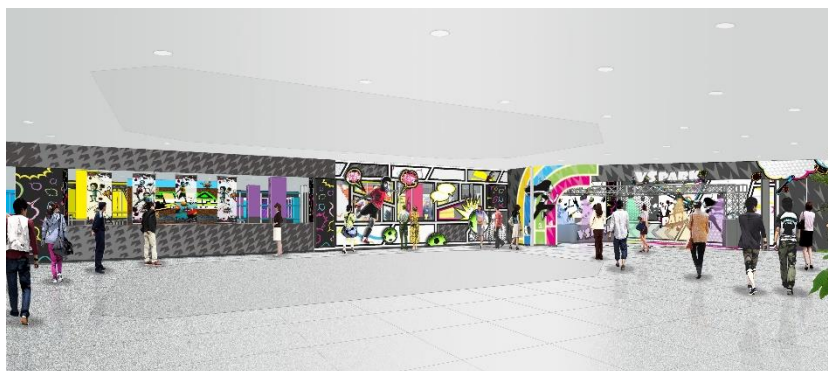

「VS PARK セブンパーク天美店」概要

店舗名	『VS PARK セブンパーク天美店』
住所	〒580-0032 大阪府松原市天美東三丁目500番地 セブンパーク天美(SEVEN PARK AMAMI)2階
営業時間	10:00～21:00(最終入場受付 20:30)
URL	https://bandainamco-am.co.jp/others/vspark/amami/
アクティビティ 利用条件	小学生以上 ※その他に年齢、身長、体重などの利用条件があるアクティビティがございます。
施設面積	約 3,135㎡(約950坪)
利用料金(税込)	■ 一日フリーパス 一般：3,500～3,800 円、学生(大学・専門・高校・中学)：3,000～3,200 円、小学生：2,500～2,700 円 ■ 120 分遊び放題 一般：2,800～2,900 円、学生(大学・専門・高校・中学)：2,200～2,400 円、小学生：1,700～1,900 円 曜日や季節により異なります。 その他、アプリ会員割引もご用意しています。 詳細はホームページをご確認ください。
著作権表記	©BANDAI NAMCO Amusement Inc.

※ニュースリリースの情報は発表日現在のものです。発表後予告なしに内容が変更されることがあります。 ※価格は全て税込です。 ※画像はイメージです。

【施設ファサードパース】