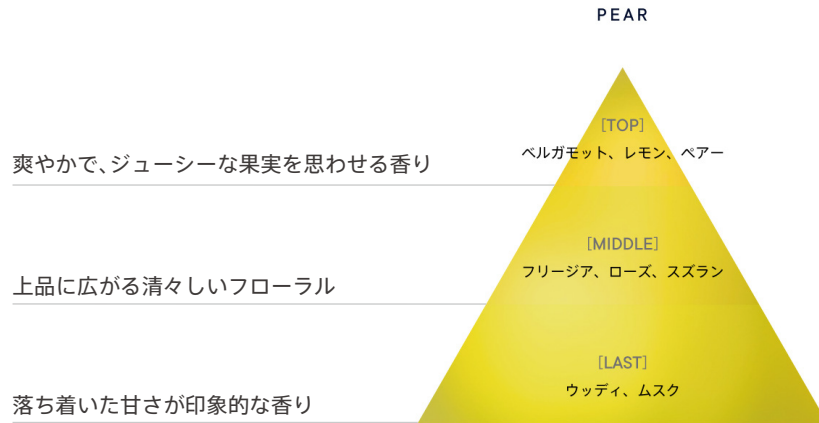

【香調】

洋梨や柑橘のフレッシュな甘さの中に、上品なフローラルが引き立つおだやかな香り。

【SHIROフレグランス チャート】

限定フレグランス『フィグ』よりフルーティに香り、
定番フレグランス『ホワイトリリー』より
みずみずしいフレッシュな香りです。

ジューシーな果実感や、フローラルの香りが
お好みの方におすすめです。