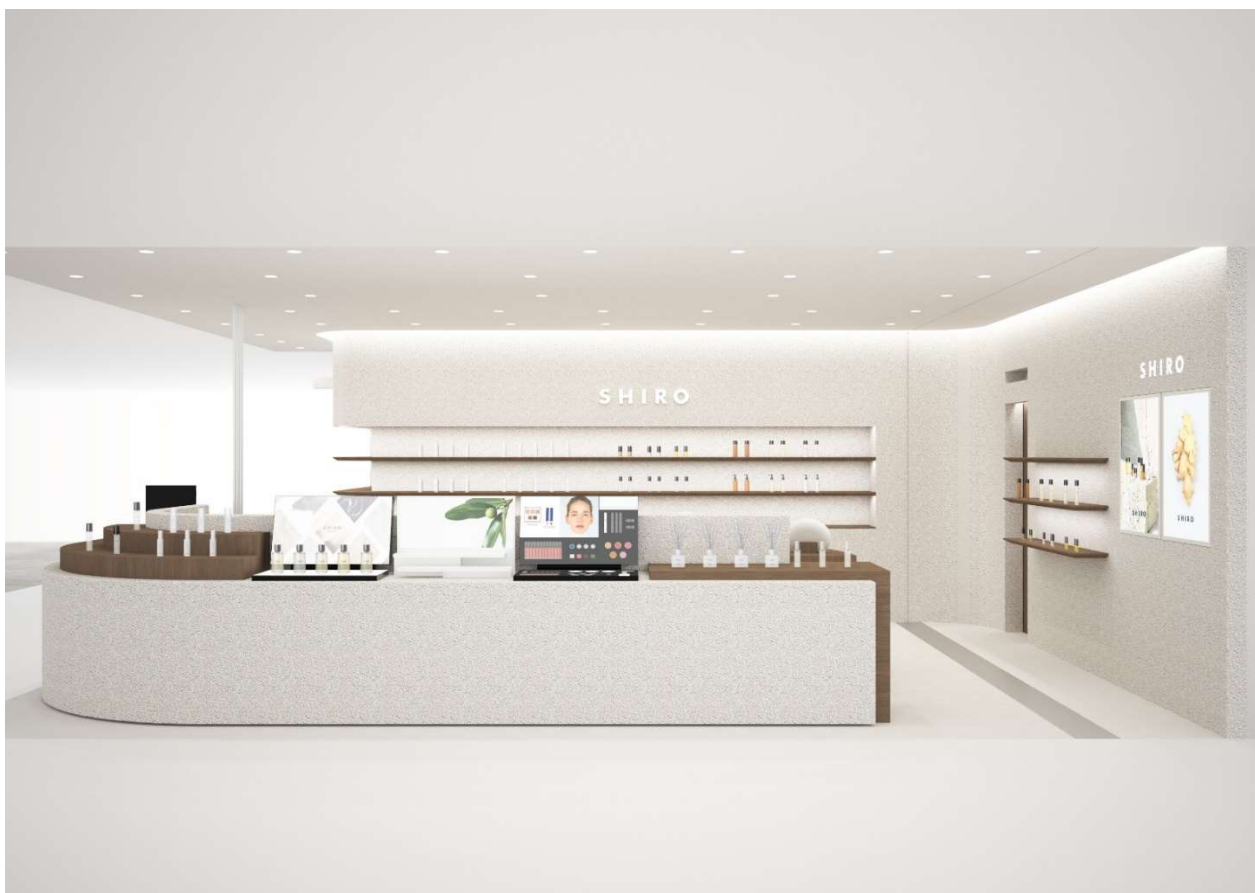

どの店舗からも、SHIRO の洗練した印象を感じていただきながら、異なる素材とデザインをお楽しみいただける空間になっております。

【店舗情報一覧】

◆SHIRO ルミネ有楽町店 2021/3/2（火）NEW オープン

SHIRO ルミネ有楽町店

NEW オープンする SHIRO ルミネ有楽町店は、自然の恵みをひとつひとつ丁寧な作業で製品に生かす、SHIRO の想いを表現した店舗です。店内のカウンターは、一枚一枚丁寧に手作業で作られた約 2200 枚の左官タイルと、あたたかみのある木材を組み合わせました。タイルと木を生かした質感のコントラストが、心地よいリズムを与えています。

自然素材をふんだんに使ったシンプルな空間で、鮮やかな色彩のコスメや、個性豊かなフレグランス、素材を感じられるスキンケア選びをお楽しみください。

【店舗情報】

「SHIRO ルミネ有楽町店」

住所：東京都千代田区有楽町 2-5-1 ルミネ有楽町 ルミネ 2・1F

電話番号：03-6259-1146（直通）

営業時間：11:00-20:00（2021/2/12（金）現在）

取扱製品：スキンケア・コスメ・フレグランス

※フロアマップ・営業日・営業時間につきましては、ルミネ有楽町ホームページをご確認ください。

ルミネ有楽町ホームページ：<https://www.lumine.ne.jp/yurakucho/>

◆SHIRO ルミネ北千住店 2021/3/1（月）移転オープン

SHIRO ルミネ北千住店

リニューアルオープンを迎える SHIRO ルミネ北千住店は、北千住駅コンコース直結の3階に移転いたします。淡いベージュの石の左官材で全体の統一感を出し、やわらかさを感じるブラウンのウォールナット材を組み合わせました。大きなカウンターを中心とした開放感のある店内は、たくさんのお客様やベビーカーなどを押していてもスタッフと距離を保ちながら気軽にコミュニケーションが取れる空間となっています。素材の質感を感じられる広くなった店内で、ゆっくりとお買い物をお楽しみください。