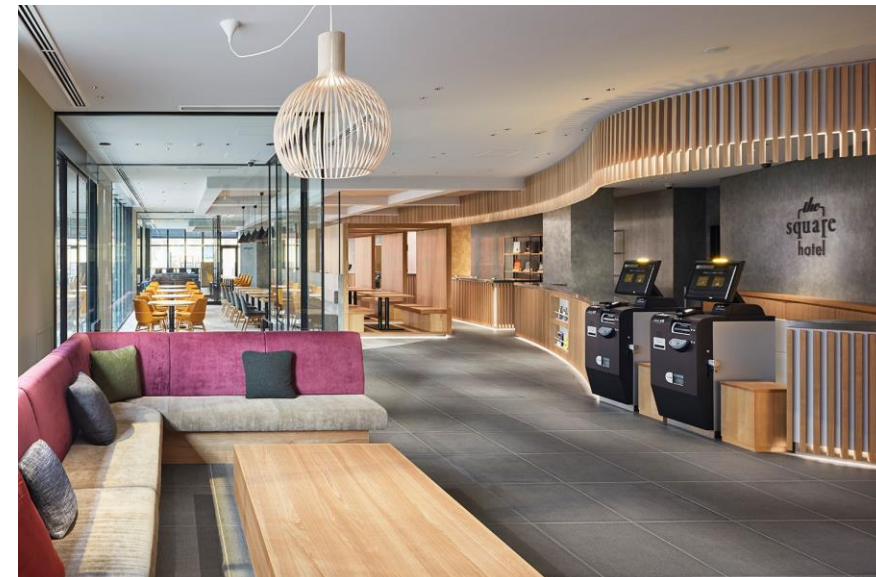

the
square
hotel

※写真はイメージです。（左：ザ・スクエアホテル銀座 右：ザ・スクエアホテル金沢）

“ザ・スクエアホテル”は「街と人がつながるスクエア。」のコンセプトのもと、ホテルを起点に人と街を有機的につなぐことを目指す、ソラーレホテルズのブランドです。このたび開業する『ザ・スクエアホテル横浜みなとみらい』は、ホテル最上階となる20階にレセプションがあり、横浜の港を一望する景色をご覧いただけます。「横浜アンパンマンこどもミュージアム」や「よこはまコスモワールド」なども近く観光に適した立地でありながら、大企業の本社をはじめとしたオフィスビルも多く、大型の展示会やイベントが開催されるパシフィコ横浜も徒歩圏内にあり、ビジネスシーンにおいても快適にご利用いただけるデスク環境の整った客室を有するホテルとなります。