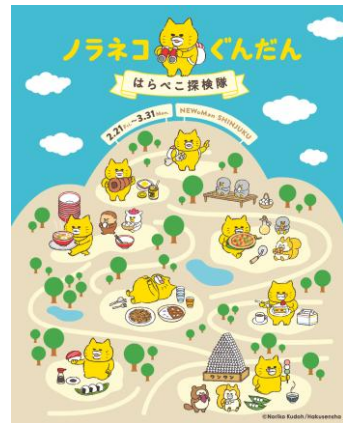

シリーズ累計発行部数500万部の絵本シリーズ「ノラネコぐんだん」とニューマン新宿が初コラボレーション！  
スイーツやデリ、カフェなど過去最大13ショップが参加！※1POP-UP SHOPで新作グッズを発売  
絵本の世界に入り込んだようなレストランや限定コラボフードに加え、限定デザイン マスキングテープのノベルティも

# ニャー ニューマン新宿「ノラネコぐんだん はらぺこ探検隊」

開催日時：2025年2月21日（金）～3月31日（月）

株式会社ルミネ（本社：東京都渋谷区、代表取締役社長：表輝幸）が運営するニューマン新宿では、2月21日（金）～3月31日（月）に「ノラネコぐんだん」との過去最大規模のコラボレーション企画「ノラネコぐんだん はらぺこ探検隊」を開催いたします。※1

工藤ノコさんが描く、白泉社のシリーズ累計発行部数500万部を誇る、大人気絵本シリーズ「ノラネコぐんだん」とニューマン新宿が初のコラボレーション。8匹の食いしん坊なノラネコたちが思いのままに行動し、ニューマン新宿で大騒動を巻き起こしながら、こだわりの食を食べつくします。期間中は、今回のためにニューマン新宿のスイーツ、デリ、カフェなどのショップが開発した、限定コラボフードの販売や、絵本の最新作「ノラネコぐんだん ピザをやく」の世界観が楽しめるコラボレストランなど総勢13ショップが参加します。他にもノラネコぐんだん POP-UP SHOPの開催や、館内各所には食を求めて探検しているノラネコぐんだんや絵本でおなじみの「あのシーン」の装飾も登場！ノラネコぐんだんと一緒に、ニューマン新宿の「おいしい」を食べつくす探検に出かけませんか。

## <キャラクター紹介>

- ・ノラネコぐんだん：「パン たべたいね」「きしゃ のりたいね」。やりたいことを見つけると、やらずにはいられない！そして毎回ワンワンちゃんに怒られては、正座で反省するはめに。
- ・ワンワンちゃん：パン屋さんにおすし屋さん、船長など、さまざまな仕事に真面目に取り組む、働き者の犬。常にノラネコぐんだんに振り回されっぱなしの切なさ漂う姿は、特に大人のファンからの厚い支持を得ています。