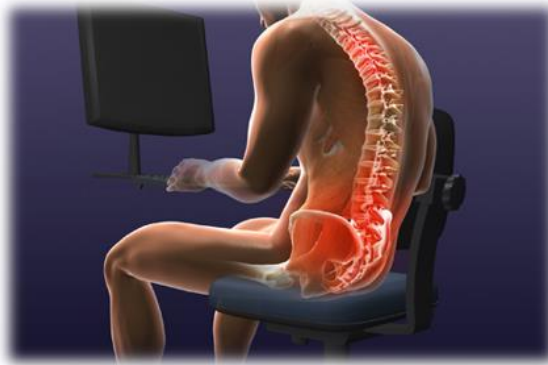

① 反り上がっているフチにお尻を乗せる

② 浮いている太ももの裏側をイスの座面にピッタリつける。それにより骨盤を起こしてくれます

③ バックジョイとお尻の間に隙間がないように深く座る

抜群のクッション性と通気性: **リリーフグリップ レギュラー/ミニ**

バックジョイに座る事で骨盤と背骨が自然で良い状態に保たれます。腹筋と背筋のバランスが良くなり、背骨に正常なカーブを作ります。これにより、腰や背中への負担は軽減され長時間座っていても楽な姿勢が保たれるのです。バックジョイリリーフグリップはクッション性が高く、通気性が良いのが特徴です。車の座席でのご使用もオススメです。

サイズ・仕様: レギュラー(体重目安:60~135kg)幅 約32.5cm 長さ 約38cm 高さ 約10cm 重さ450g

ミニ(体重目安:30~60kg)幅 約28cm 長さ 約36cm 高さ 約10cm 重さ370g

材質: (裏面)合成ポリプロピレン (表面)EVA

中国製、好評発売中

座るだけで腰には負担がかかります！

平成28年に厚生労働省が発表した、有訴者数の上位5症状によると「腰痛」が男性第1位、女性第2位です。このように日常的に腰痛で悩んでいる方々は非常に多いのが現状です。

バックジョイなし

骨盤が後傾すると姿勢が崩れて腰に負担がかかり猫背の姿勢が内臓や腹部を圧迫

バックジョイあり

骨盤をサポートし正しい姿勢を無理なく実現、肺や内臓も本来の動きに！

骨盤を
固定せず
サポート

正しい
座姿勢へ導き、
腰や背中にか
かる負担を
軽減

S
字
曲
線

※イメージ