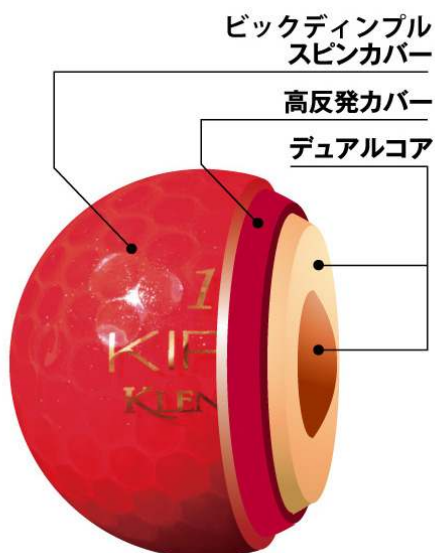

### 「見える！」が進化。市場が待ち望んだ「白いKIRA」

KIRA ボールは紫外線を可視光線領域の光に変えることで、従来よりも見える設計。さらに、KIRA KLENOT は、光輝顔料の反射を利用しより輝きを増加させることで、より一層美しく、よく見えます。今まで実現できなかった、見える「情熱的な赤」と「鮮烈な白」で、まだ白いボールを使っているゴルファーにも「見える」ことでもっと楽しくプレーできることを提供します。

### 柔らかい。なのに、止まる極上の「飛び構造」

キャスコは1986年に世界で初めてコアの多層化を実現。その技術を応用した飛びのエンジン「デュアルコア」と「新素材」で、飛距離重視のエリアではディスタンス系ボールとしての性能を発揮し、コントロール重視のグリーン周りでは狙ったポイントにピタッと止まるボールへと性能が切り替わります。

KIRA シリーズは、ターゲットごとに楽しいゴルフを提供する「KIRA Soft&Distant」「KIRA Ladies」「KIRA Distant&Spin」、コストパフォーマンスに優れた「KIRA★STAR」などを展開。「KIRA KLENOT」は、その頂点を極めるフラッグシップモデルとして、最高の「飛び」性能と「見える」性能を兼ね備えたモデルです。

KIRA KLENOT  
キラ クレノ

KIRA ルビー

KIRA オパール

パッケージ

製品特徴

コア	デュアルコア	マルチな頭脳を持った飛びのエンジン「デュアルコア」が飛距離重視のエリアではディスタンス系ボールとしての性能を発揮し、コントロール重視のグリーン周りでは狙ったポイントにピタッと止まるボールへと性能が切り替わります。
	新素材	新素材「ブタジエンゴム」を配合。初速をアップさせ、適正なスピン量が最大飛距離を引き出します。
内カバー	高反発カバー	ドライバーからミドルアイアンでのスピン量を抑制。また、紫外線を味方にする高輝度カバーが「見える」を実現します。
外カバー	スピンカバー	ショートアイアンで高いスピン性能を発揮させます。
ディンプル	ビッグディンプル	世界最少252ディンプル。空気の抵抗を最小限に抑え、大きく高く、理想的な放物線を描きます。

KIRA ピンク

KIRA ルビー

従来の白いボール

KIRA オパール

KIRA KLENOT は輪郭がくっきり鮮明に見える

キラボールに採用した蛍光顔料は紫外線領域の波長を吸収し自ら発光します。

※「曇りの日」でも80%紫外線が存在します。

KIRA ボールは紫外線を可視光線領域の光に変更し、多くの光が目が届くようになるため、より「見える」設計です。KIRA KLENOT では、さらに光輝顔料の反射を利用し、輝きを増加。一層美しく、よく見え、従来の KIRA ボールでもなし得なかった、「情熱的な赤」と「鮮烈な白」を実現しました。