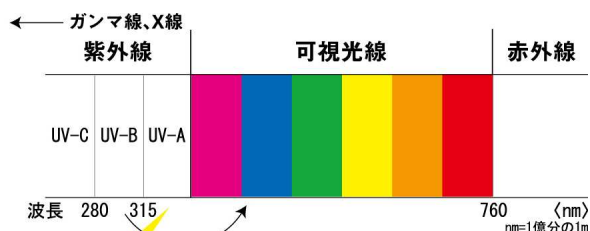

キラボールに採用した蛍光顔料は紫外線領域の波長を吸収し自ら発光します。

※「曇りの日」でも80%紫外線が存在します。

KIRA ボールは紫外線を可視光線領域の光に変更し、多くの光が目が届くようになるため、より「見える」設計です。KIRA KLENOT では、さらに光輝顔料の反射を利用し、輝きを増加。一層美しく、よく見え、従来の KIRA ボールでもなし得なかった、「情熱的な赤」と「鮮烈な白」を実現しました。