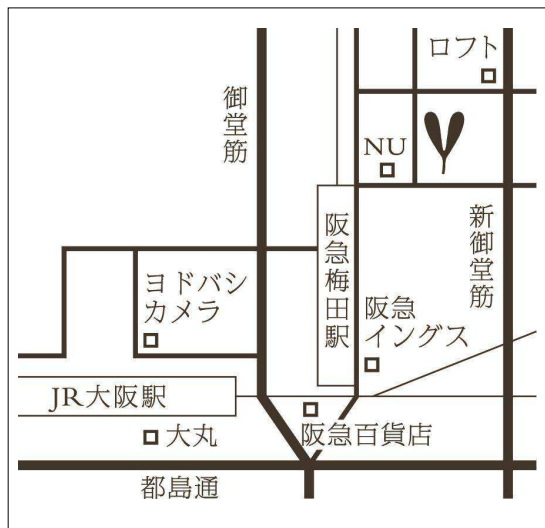

SLOW HOUSE 梅田

オープン日 / 2011年4月29日(金)祝

住所 / 大阪市北区茶屋町 8-26

Nu chayamachiプラス・2階

最寄駅 / 阪急梅田駅から徒歩3分

営業時間 / 11:00—21:00

定休日 / 不定休

TEL / 06-6376-6811

FAX / 06-6376-6817

株式会社アクタス

東京都新宿区新宿2-19-1 BYGSビル12F

創立 / 1969年8月

従業員数 / 345名

資本金 / 1,268百万円

売上高 / 12,118百万円

代表取締役 / 休山 昭

直営店事業 /

新宿、豊洲、船橋、柏の葉、横浜、港北、

名古屋、京都、心斎橋、大阪空港、六甲、福岡

スローハウス / 自由が丘、梅田

神戸三田(アウトレット)

法人事業 /

全国主要都市のインテリアショップへの卸売

ハウスメーカー、マンションデベロッパーへの販売

ホテル、公共施設、教育施設、オフィスの

インテリアデザイン、設計、施工

お問い合わせは、下記までお願い申し上げます。

株式会社アクタス・広報室

直海祐一(ナオミュウイチ)

TEL / 03-5269-3207

FAX / 03-5269-3200

Mail / yuichi-naomi@actus-interior.com

URL / <http://www.slow-house.com>