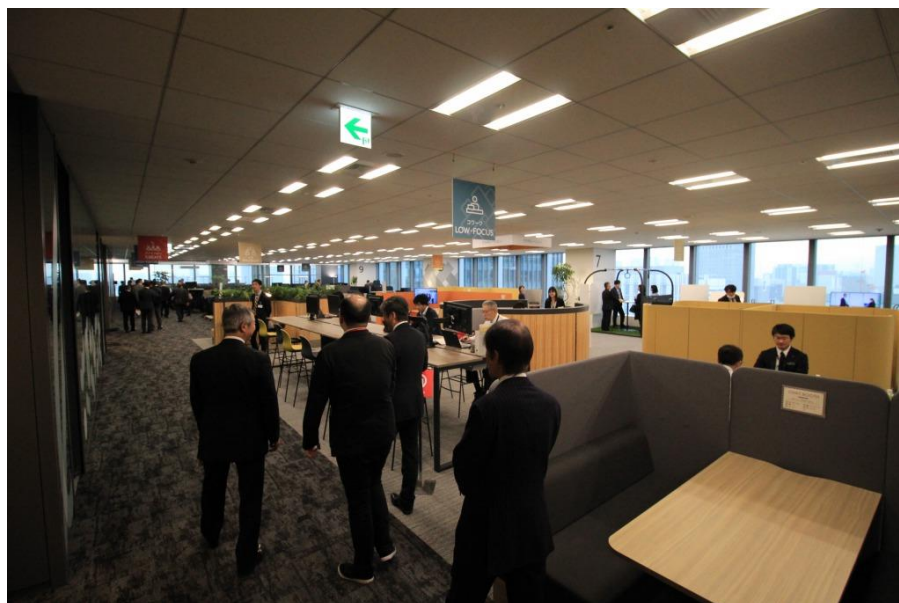

2018年12月10日
株式会社イトーキ

『明日の「働く」を、デザインする。』イトーキ
「ITOKI TOKYO XORK(イトーキ・トウキョウ・ゾーク)」にて
「ITOKI PRESENTATION 129」を開催！
組織の生産性と創造性、さらに社員のワークエンゲージメントを最大化する
「ABW^{※1}」と「WELL Building Standard^{※2}」を取り入れた新オフィスを公開！

オフィス家具の製造・販売をはじめとしたオフィス関連事業を手掛ける株式会社イトーキ(本社: 東京都中央区 社長:平井嘉朗)は、2018年12月3日(月)にグランドオープンしました「ITOKI TOKYO XORK(イトーキ・トウキョウ・ゾーク)」にて、12月7日(金)まで「ITOKI PRESENTATION 129」を開催し、多数のお客様にご来場いただきました。

新たなオフィスで開催された「ITOKI PRESENTATION 129」は、イトーキが取り組んでいる、ワーカーの自己裁量を最大化し、ワーカー自らが働き方を自律的にデザインしていく働き方「XORK Style」をテーマに開催されました。

当日は、ITOKI TOKYO XORK の 3 フロアを新たな働き方の体験スペースとして開放し、「Activity Based Working(ABW)」を支援する“空間機能”と、「WELL Building Standard(WELL 認証)」にもとづく“空間品質”で構成された、能動的で自由な働き方をサポートする新しいワークプレイスを体感いただきました。

次世代のワークスタイル戦略を、実際にオフィスを見ながら説明することで、カタログだけでは中々把握しきれないオフィス空間全体の様子をご覧いただく取り組みとなっています。

また、同展示会では、ABW を実現するシステム家具「ADDSITE(アドサイト)」、オフィスの新スタンダードチェアと位置付ける Act(アクトチェア)など、最先端の働き方を実現する新製品なども紹介しました。

■XORK 見学開始

12月17日(月)からは、法人のお客様向けにオフィス見学を開始します。WEBより事前お申込みを受け付けています。