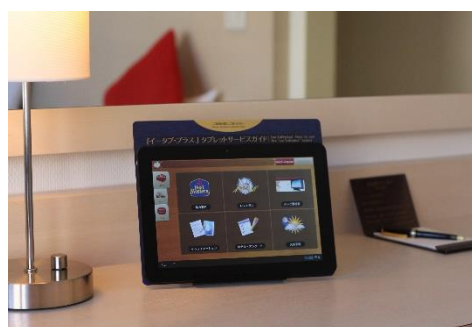

『ee-TaB*』ベストウェスタンホテル導入版

■ 2014年11月1日（土）より、ベストウェスタン東京西葛西で本格導入開始

今後、価値開発株式会社（本社：東京都千代田区、代表取締役社長：高倉茂）は、同社が運営しているベストウェスタンホテル全8ヶ所（FCホテル含む）にて、各地域に合わせたカスタマイズコンテンツでの導入を検討しております。2014年11月1日（土）より、第1号の導入として、ベストウェスタン東京西葛西で、『ee-TaB*』の提供を開始いたしました。