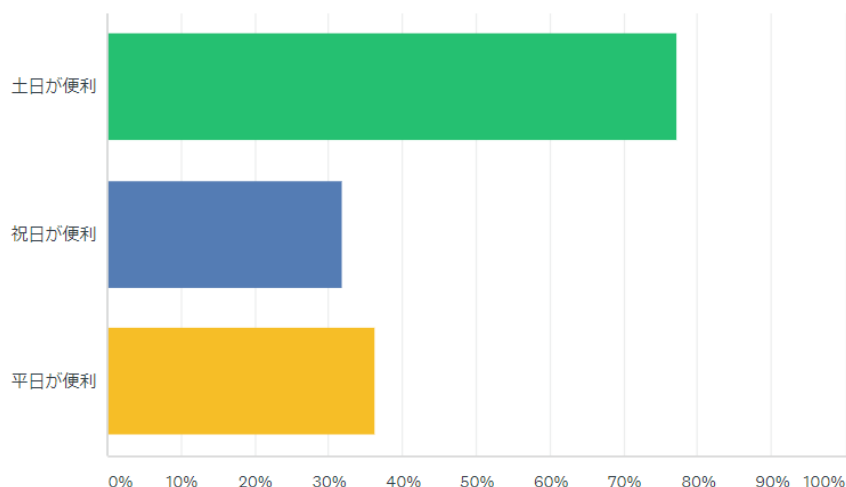

お問い合わせしやすい日はありますか？（複数選択可）

フィッティングサービスご利用者様へのアンケート

具体的には

「平日、朝早くから夜遅くまで働いているので、電話対応してもらえる時間帯に電話をかけることができないのが不便。」

「仕事があり昼休みにしか電話ができないが、中々繋がらない。折り返してもらっても昼休みが終わってしまうと電話が取れない。」

「平日は仕事でなかなか電話をかけることが出来ないので、せめて土曜の午前中だけでも電話相談に対応していただくとありがたい。」

という意見がみられ、忙しい現代女性の現状が垣間見えました。

近年、女性の働き方も変化し 20 代後半から 40 代前半までの層で大きく就業率が上昇。

厚労省の平成 29 年労働白書でも女性の労働参加が進み、共働き世帯も増加したため、女性の労働時間の増加が顕著になっています。平日のみの営業では現代女性のニーズに合っていないことがわかります。

■お問い合わせ営業日拡充の背景

HEAVEN Japan ではお問い合わせ件数の増加に伴い、これまでも対応スタッフの増員、研修に力を入れてまいりました。

また、従来の電話・メールの窓口だけでなく 2019 年からはチャットと LINE での窓口をオープン。

実際、問い合わせ件数は増加し、2019 年 12 月は 2018 年同月の 1.3 倍の対応件数となりました。

このように、ご利用しやすいお問い合わせ手段の提供に努めてまいりました。

適正下着®の相談ではお客様一人ひとりにあったアドバイスを行うカウンセリングの側面があります。

特に体型の悩みや体型変化に対するアドバイスはパーソナルな部分に触れるため、ゆっくり相談できる環境の提供が望まれていました。

今まで相談を躊躇されていたお客様が気軽に問い合わせができることで、顧客満足度の向上に繋がればと考えています。

＜このリリースに関するお問い合わせ＞

株式会社 HEAVEN Japan 担当：梅井（うめい）、三輪（みわ）

TEL：0721-56-0071 FAX：0721-74-5577 E-mail：support@ilove-heaven.com