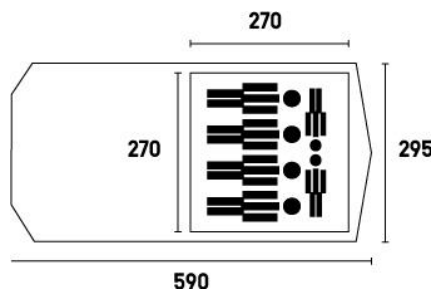

家族6人で過ごすのに最適な広さ。