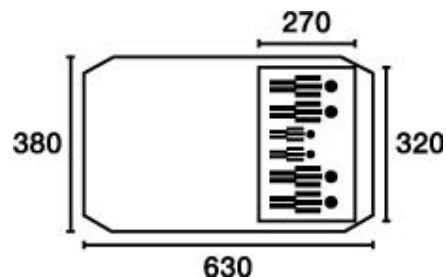

インナーテントには、小物収納に便利なメッシュポケット付き。

電源コードの取り込み口を完備。

雨水や虫の侵入を防ぐマッドスクートを全面に装備。

家族での使用に最適なWXLサイズ。

■ グランベーシック エアマジック ソーラーブロック タープ-AI

大人数の使用に最適な大型タープ。専用ポンプで約5分、空気を入れるだけで設営可能。

LOGOS独自のソーラーブロックコーティングを施し、遮光率100%かつUVカット率99.9%を実現。  
表側の白で太陽光と紫外線を反射し、裏側の黒で熱をブロックするため、  
日向と日陰で-15℃の温度差を生み出す(LOGOS調べ)。夏場の使用でも、快適な空間を確保できる。