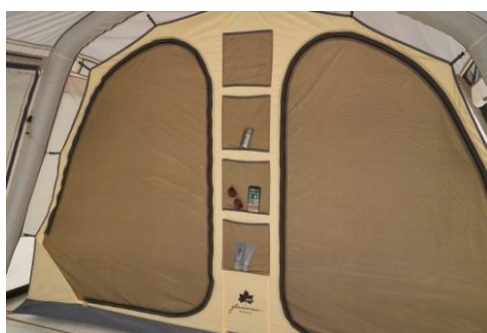

耐風性を向上させる梁型エアチューブの採用。

空気の流出を止める、ロゴス独自の「TUBE DIVIDED SYSTEM」を搭載。

テント内部

テント背面

C型ドア

空気の循環を促すベンチレーションを、フライシートやインナーテント、テント背面にそれぞれ装備。C型ドアの採用により、上下別々にシートを巻き上げて大型ベンチレーションにも早変わり。

脱着式のインナーテントを取り外せば、大型スクリーンテントとしても使用可能。

インナーテントには、小物収納に便利なメッシュポケット付き。

電源コードの取り込み口を完備。

雨水や虫の侵入を防ぐマッドスクートを全面に装備。

家族での使用に最適なWXLサイズ。

■ グランベーシック エアマジック ソーラーブロック タープ-AI

大人数の使用に最適な大型タープ。専用ポンプで約5分、空気を入れるだけで設営可能。

LOGOS独自のソーラーブロックコーティングを施し、遮光率100%かつUVカット率99.9%を実現。  
表側の白で太陽光と紫外線を反射し、裏側の黒で熱をブロックするため、  
日向と日陰で-15℃の温度差を生み出す(LOGOS調べ)。夏場の使用でも、快適な空間を確保できる。