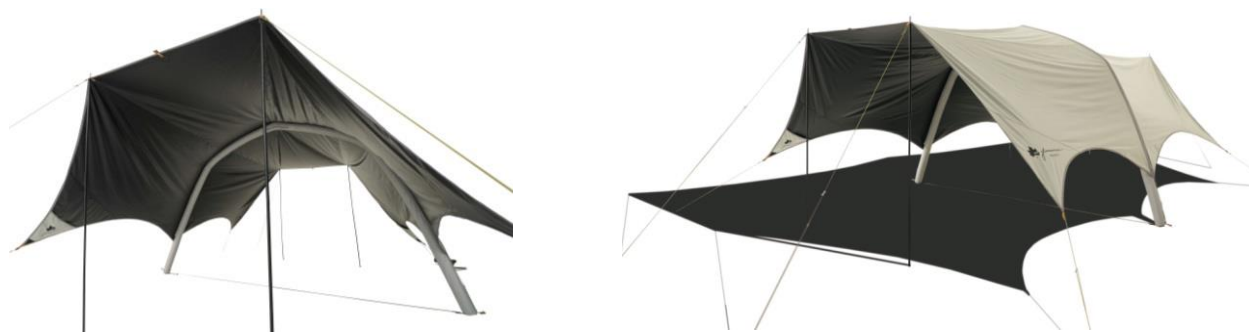

「グランベーシック エアマジック ソーラーブロック タープ-AI」は、大人数の使用に最適な、約5分で設営可能な大型タープです。LOGOS独自のソーラーブロックコーティングを施したため、遮光率100%かつUV-CUT率99.99%を実現しました。さらに、表側の白で太陽光と紫外線を反射させ、裏側の黒で熱をブロックするため、日陰と日向で最大15℃もの温度差を生み出します(LOGOS調べ)。また、ダメージを受けやすいコーナー部分をシームテープ加工で補強したため、耐久性があり、水の浸入も防ぎます。

耐風性を向上させる梁型エアチューブの採用。

空気の流出を止める、ロゴス独自の「TUBE DIVIDED SYSTEM」を搭載。

テント内部

テント背面

C型ドア

空気の循環を促すベンチレーションを、フライシートやインナーテント、テント背面にそれぞれ装備。C型ドアの採用により、上下別々にシートを巻き上げて大型ベンチレーションにも早変わり。

脱着式のインナーテントを取り外せば、大型スクリーンテントとしても使用可能。

インナーテントには、小物収納に便利なメッシュポケット付き。

電源コードの取り込み口を完備。

雨水や虫の侵入を防ぐマッドスクートを全面に装備。

家族での使用に最適なWXLサイズ。

■ グランベーシック エアマジック ソーラーブロック タープ-AI

大人数の使用に最適な大型タープ。専用ポンプで約5分、空気を入れるだけで設営可能。

LOGOS独自のソーラーブロックコーティングを施し、遮光率100%かつUVカット率99.9%を実現。  
表側の白で太陽光と紫外線を反射し、裏側の黒で熱をブロックするため、  
日向と日陰で-15℃の温度差を生み出す(LOGOS調べ)。夏場の使用でも、快適な空間を確保できる。

ダメージを受けやすいコーナー部分をシームテープ加工で補強し水の浸入を防止。

使用イメージ

■ 「グランベーシック エアマジック」シリーズ

適量になると空気の注入を自動的にストップする専用のポンプ付き。

持ち運びに便利な収納バッグ付き。

「グランベーシック エアマジック」シリーズは、ロゴス直営店（別紙ご参照）をはじめ有名スポーツチェーン店・ホームセンターなど全国で発売しております。