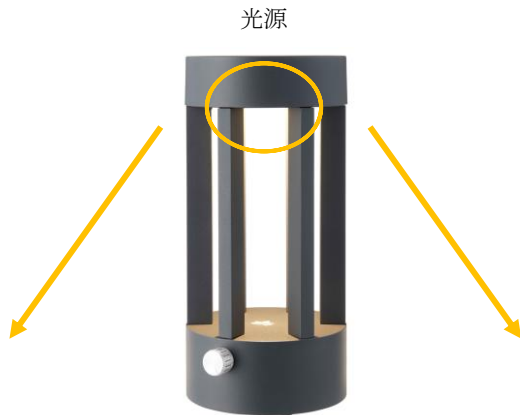

本アイテムは、放射状に伸びる美しい影と光のコントラストを生み出す、光源の見えない不思議なライトです。温もりのある暖色ライトの光源が本体上部に取り付けられており、下方向を効果的に照らしてくれるので、使用時に眩しさを感じることはありません。足元を照らすサイトライトとしてはもちろん、卓上に置いてテーブルライトとしても使用でき、アウトドアライフでスタイリッシュな空間を演出します。また、インテリアの一部としてもたいへんマッチします。

本体ボディには、美しいだけでなく衝撃耐久性に優れた素材「アルミダイキャスト」を採用しているため、本体を誤って蹴ったり落としたりなど衝撃を与えても安心の、タフな構造です。

ライトの明るさは無段階調光なので、ロータリースイッチを回せばお好みの明るさに調節できます。

光源にはLEDランタンを使用しており、長寿命で長持ちするほか、ヤケドや引火の心配がないので、お子様のそばに置いても安心して使用できます。

光源の工夫により空間をスタイリッシュに彩り、タフに使える「グランドフットライト」を、アウトドアライフだけでなく、ご家庭でもぜひともご活用ください。

製品概要

| | | |
|----------|---|-------------------------|
| 製品名 | : | グランドフットライト |
| 価格 | : | ¥5,400 (税別) |
| 総重量 | : | (約) 860g |
| サイズ | : | (約) 幅10.7×奥行12×高さ22.5cm |
| 明るさ | : | [LED球値] (約) 140ルーメン |
| | : | [ロゴス基準値] (約) 46ルーメン |
| 光源 | : | LED |
| 電源 | : | 単三アルカリ乾電池×3pcs (別売) |
| 点灯モード | : | ロータリー式無段階調節光 |
| 常用点灯時間目安 | : | (約) 強/42時間 |
| 防水性能 | : | IP43 |
| 素材 | : | アルミダイキャスト、ABS |

放射状に伸びる影と光が足元を効果的に照らすライト。
本体上部の光源が下方方向を効率的に照らし、美しい影と光のコントラストを生み出す。
アウトドアライフはもちろん、おうちのインテリアの一部としても最適。

高精度で美しい仕上がりの
アルミダイキャスト製ボディで衝撃に強い構造。

ライトの明るさは無段階調光。
シーンに応じて調節可能。

「グランドフットライト」は、ロゴス直営店 (別紙ご参照) をはじめ有名スポーツチェーン店・ホームセンターなど全国で発売しております。