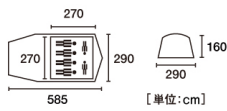

- ベンチレーション
- 撥水加工
- C型ドア
- 回転式ジッパー
- 防水加工
- 難燃加工
- 6061アルミフレーム
- UV-CUT加工
- パネルシステム
- 耐水圧
- DEVIL BLOCK ST

LOGOS独自のPANEL SYSTEMに「デビルブロックルーム」を採用することで、
家族6人でもゆったり快適に過ごせるダブルリビングルームを実現。
高性能メッシュ「デビルブロックST」は、UV-CUT率と遮光率が通常比の約1.5倍。