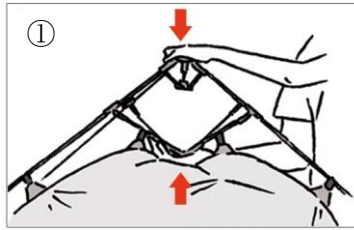

製品概要

製品名	: neos Q-TOP リバイバルSOLO DOME-BJ
価格	: ¥21,800 (税別)
重量	: (約) 3.3kg
サイズ	: (約) 幅230×奥行160×高さ90cm
インナーサイズ	: (約) 幅210×奥行80×高さ65cm
収納サイズ	: (約) 幅51×奥行19×高さ19cm
素材	: [フレーム] ソリッドグラスファイバー [フライシート] 難燃性バルキーポリタフタ (耐水圧2000mm、UV-CUT加工) [インナーシート] ポリタフタ (ブリーザブル撥水加工) [フロアシート] バルキーポリタフタ (耐水圧3000mm)

軽量かつコンパクトな1人用テント。LOGOS独自の「Q-TOP SYSTEM」の採用で設営約3分。
折り畳まれたフレームを伸ばしてロックするだけで簡単セットアップ！