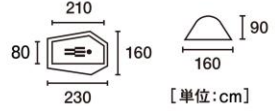

製品概要

製品名	: neos Q-TOP リバイバルSOLO DOME-BJ
価格	: ¥21,800 (税別)
重量	: (約) 3.3kg
サイズ	: (約) 幅230×奥行160×高さ90cm
インナーサイズ	: (約) 幅210×奥行80×高さ65cm
収納サイズ	: (約) 幅51×奥行19×高さ19cm
素材	: [フレーム] ソリッドグラスファイバー [フライシート] 難燃性バルキーポリタフタ (耐水圧2000mm、UV-CUT加工) [インナーシート] ポリタフタ (ブリーザブル撥水加工) [フロアシート] バルキーポリタフタ (耐水圧3000mm)