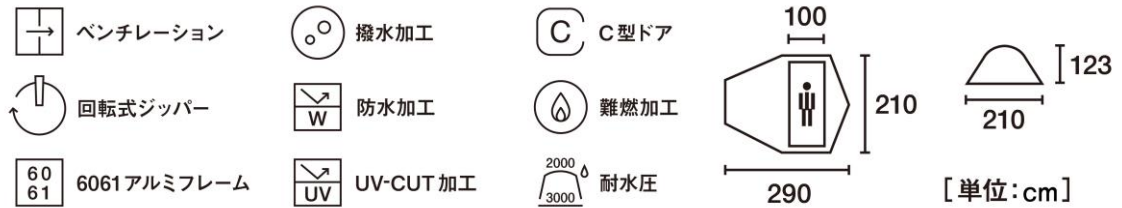

「neos ツーリングタープ-BJ」は、別売りのツーリング用テント「ツーリングドゥーブル」など低めのテントとの組み合わせにぴったりの高さ約140cmの新型タープです。耐風性に優れたウイング型で、通常のタープよりも必要とするペグの本数が少ないため、素早く設営ができます。テーブルやチェアなどを置いて快適なリビングスペースとしてはもちろん、バイクや自転車の駐輪スペースとしても活用できます。コンパクトに収納できるうえ、持ち運びに便利な収納バッグ付きです。

組立て簡単かつコンパクトな収納で、テントとタープの組み合わせも抜群の「ツーリング」シリーズを、アウトドアライフでぜひともご活用ください。

製品概要

製品名 : neos ツーリングドゥーブル・DUO-BJ
価格 : ¥33,000 (税別)
総重量 : (約) 4.9kg
サイズ : (約) 幅385×奥行220×高さ140cm
インナーサイズ : (約) 幅210×奥行140×高さ125cm
収納サイズ : (約) 幅67×奥行20×高さ20cm
主素材 : [フレーム] 6061アルミ
 [フライシート] 難燃性バルキーポリタフタ (耐水圧2000mm、UV-CUT加工)
 [インナーシート] ポリタフタ (ブリーザブル撥水加工)
 [フロアシート] バルキーポリタフタ (耐水圧3000mm)

製品名 : neos ツーリングドゥーブル・SOLO-BJ
価格 : ¥29,000 (税別)
総重量 : (約) 4.1kg
サイズ : (約) 幅210×奥行290×高さ123cm
インナーサイズ : (約) 幅210×奥行100×高さ115cm
収納サイズ : (約) 幅65×奥行16×高さ16cm
主素材 : [フレーム] 6061アルミ
 [フライシート] 難燃性バルキーポリタフタ (耐水圧2000mm、UV-CUT加工)
 [インナーシート] ポリタフタ (ブリーザブル撥水加工)
 [フロアシート] バルキーポリタフタ (耐水圧3000mm)