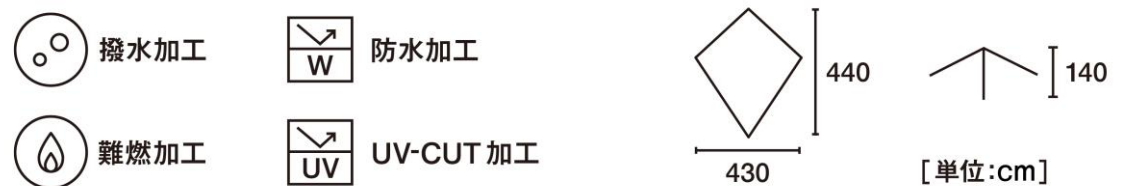

製品名 : neos ツーリングタープ-BJ
価格 : ¥10,900 (税別)
総重量 : (約) 2.4kg
サイズ : (約) 幅430×奥行440×高さ140cm
収納サイズ : (約) 幅47×奥行14×高さ14cm
主素材 : [フレーム] スチール
[シート] 難燃性バルキーポリタフタ (耐水圧2000mm、UV-CUT加工)