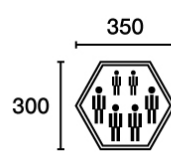

セットアップ簡単で、それぞれテントやタープの単独使用も可能な「Trad Tepeeタープ350-BJ」を、アウトドアライフでぜひともご活用ください。

製品概要

製品名	: Trad Teepeeタープ350-BJ
価格	: ¥45,400 (税別)
総重量	: (約) 9.2kg
テントサイズ	: (約) 幅350×奥行300×高さ180cm
タープサイズ	: (約) 幅570×奥行440×高さ260cm
収納サイズ	: (約) 幅67×奥行23×高さ23cm
主素材	: [フレーム] スチール [シート] 難燃性バルキーポリタフタ (耐水圧2000mm、UV-CUT加工) [フライシート] 難燃性バルキーポリタフタ (耐水圧2000mm、UV-CUT加工) [インナーシート] ポリタフタ (ブリーザブル撥水加工) [フロアシート] ポリオックス (耐水圧3000mm) [メッシュ] ポリエステル