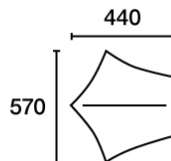

セットアップ簡単で、それぞれテントやタープの単独使用も可能な「Trad Tepeeタープ350-BJ」を、アウトドアライフでぜひともご活用ください。

製品概要

製品名	: Trad Teepeeタープ350-BJ
価格	: ¥45,400 (税別)
総重量	: (約) 9.2kg
テントサイズ	: (約) 幅350×奥行300×高さ180cm
タープサイズ	: (約) 幅570×奥行440×高さ260cm
収納サイズ	: (約) 幅67×奥行23×高さ23cm
主素材	: [フレーム] スチール [シート] 難燃性バルキーポリタフタ (耐水圧2000mm、UV-CUT加工) [フライシート] 難燃性バルキーポリタフタ (耐水圧2000mm、UV-CUT加工) [インナーシート] ポリタフタ (ブリーザブル撥水加工) [フロアシート] ポリオックス (耐水圧3000mm) [メッシュ] ポリエステル