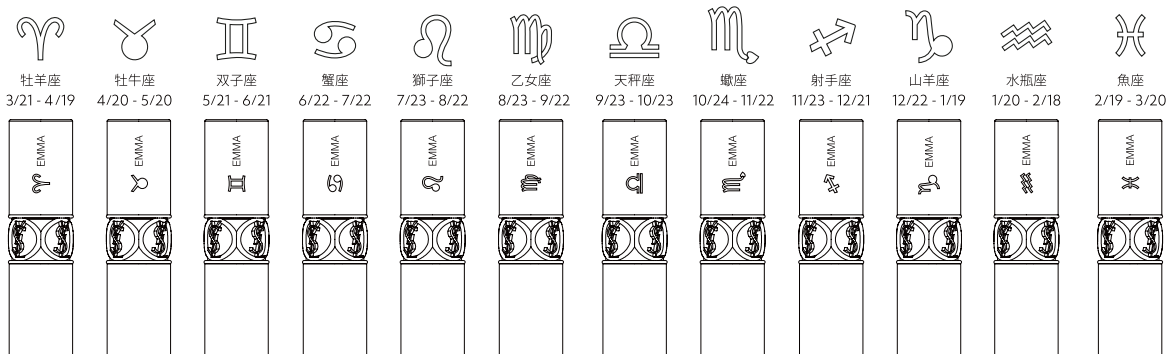

そんなスペシャルな瞬間をサポートするために、
2021年4月、4つの新サービスが誕生します。

エンパワーする星座モチーフの ENGRAVING SERVICE
サプライズを届ける、E-MESSAGE CARD
ギフト選びのスペシャリスト、YSLギフトコンシェルジュ
サステナブルなギフトボックス
特別で大切な人。母の日にぴったりの MOTHER'S DAY GIFT

必ず喜ばれる、オリジナリティあふれるギフトサービス。
贈る相手やシーンにあわせて、YSLからぴったりのギフトをご提案します。

セレブレーションに満ちた
エクスクルーシブなアイテムを。

YSL GIFTING MOMENT 2021

2021年4月9日(金)全国展開予定

2021年4月1日(木)公式オンライン プティック 先行展開

NEWS 1 HOROSCOPE SIGNS OF EMPOWERMENT

SUPPORTED BY RYUJI KAGAMI

ROUGE VOLUPTÉ SHINE QUEEN OF GIFT LIPSTICK

3本に1本がギフトとして贈られるほど、
日本中で数々のラブストーリーを生み出した「ルージュ ヴォリュプテ シャイン」。
2021年4月、高い人気を誇るエングレービングサービスに、12種類の星座モチーフが新たに登場。
そして、鏡リュウジ氏監修、星が持つ“エンパワーメント”メッセージも開発。
お相手の生まれ月だけでなく、伝えたい・贈りたいメッセージや
自分をエンパワーする星座モチーフを刻印することも。
星ごとに秘められた特別なパワーやメッセージを知ること、
より“思い入れ”のある魅力的なアイテムとして、心を込めたギフトとして
世界で一つのリップスティックに生まれ変わります。

HOROSCOPE SIGNS

YVES SAINT LAURENT

BEAUTÉ

HOROSCOPE SIGNS OF EMPOWERMENT 鏡リュウジ氏監修 星座別“エンパワーメント”メッセージ

牡羊座 (3/21 - 4/19)

[挑戦]
Challenge

12星座のトップを走るのが牡羊座。手つかずの原野を切り拓き最初に道を作るのはいつも牡羊座です。牡羊座のしるし♈は、羊の頭であると同時に大地を割って萌えいずる若芽も象徴するとされます。牡羊座のシンボルは、今、新しいことに挑戦しようとするあなたを強力にバックアップ。確かな勝利へと導いてくれるでしょう。何かを始めようとするあなた、そして大胆に挑もうとしているあなたには牡羊座の星の光が力強い味方になるはずですよ。