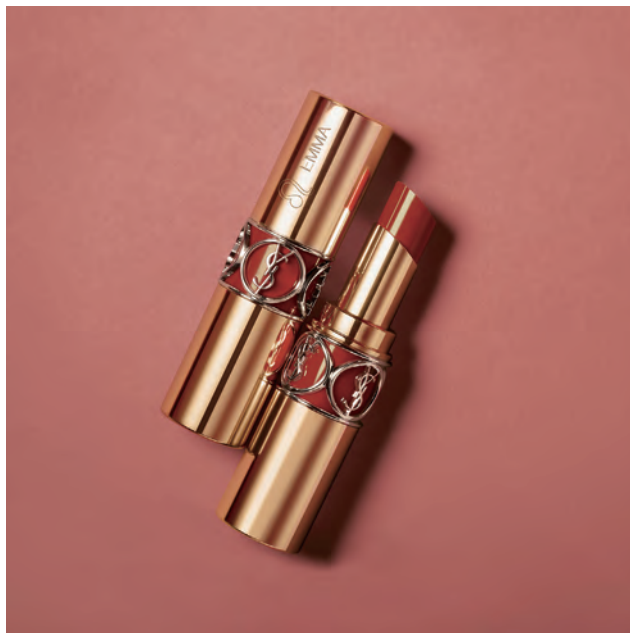

セレブレーションに満ちた
エクスクルーシブなアイテムを。

YSL GIFTING MOMENT 2021

2021年4月9日(金)全国展開予定

2021年4月1日(木)公式オンライン プティック 先行展開

NEWS 1 HOROSCOPE SIGNS OF EMPOWERMENT

SUPPORTED BY RYUJI KAGAMI

ROUGE VOLUPTÉ SHINE QUEEN OF GIFT LIPSTICK